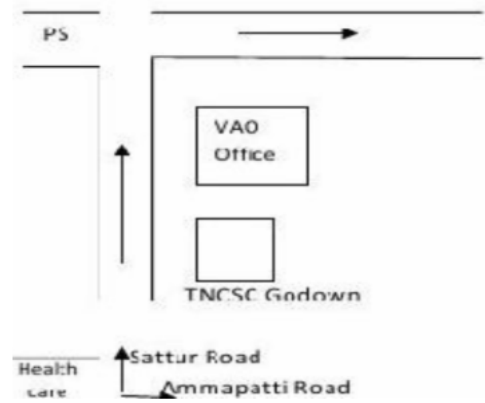

Cad View

Key MAP View