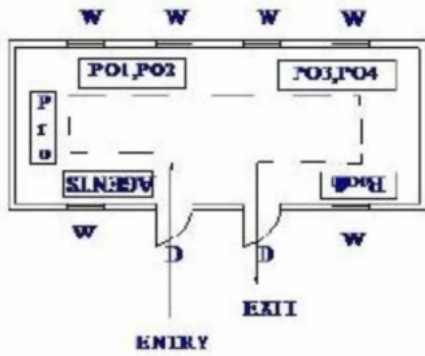

Google Map View

Polling Station Building Front View

Polling Station Front View

Cad View

Key MAP View

1 பெயர் : இராஜலெட்சுமி கணவர் பெயர்: ஆறுமுகப்பெருமார் வீட்டு எண் : 1 வயது : 50 பாலினம் : பெண்	DLK2969145 Photo is available	2 பெயர் : சிநேகா கணவர் பெயர்: விஜய் சங்கர் வீட்டு எண் : 1/4 வயது : 34 பாலினம் : பெண்	ZWN1311414 Photo is available	3 பெயர் : விக்னேஷ் தந்தை பெயர்: சுப்ரமணியன் வீட்டு எண் : 1-5 வயது : 30 பாலினம் : ஆண்	ZWN0938415 Photo is available
4 பெயர் : இந்தமதி தந்தை பெயர்: பழனிசுமார் வீட்டு எண் : 1-6 வயது : 30 பாலினம் : பெண்	ZWN1059708 Photo is available	5 பெயர் : பாலசுப்பிரமணியன் தந்தை பெயர்: சங்கரெட்டியார் வீட்டு எண் : 1-9 வயது : 58 பாலினம் : ஆண்	ZWN1000645 Photo is available	6 பெயர் : செந்தில் குமார் தந்தை பெயர்: பாலசுப்ரமணியன் வீட்டு எண் : 1-9 வயது : 26 பாலினம் : ஆண்	ZWN1369016 Photo is available
7 பெயர் : சங்கரேஸ்வரன் தந்தை பெயர்: அழகர்சாமி வீட்டு எண் : 1-10A வயது : 62 பாலினம் : ஆண்	ZWN1879121 Photo is available	8 பெயர் : வாசுகி கணவர் பெயர்: சங்கரேஸ்வரன் வீட்டு எண் : 1-10A வயது : 55 பாலினம் : பெண்	ZWN0606863 Photo is available	9 பெயர் : பிரசாந்த் தந்தை பெயர்: சங்கரேஸ்வரன் வீட்டு எண் : 1-10A வயது : 33 பாலினம் : ஆண்	ZWN0606871 Photo is available
10 பெயர் : தேன்மொழி தந்தை பெயர்: கணேசன் வீட்டு எண் : 1-13 வயது : 31 பாலினம் : பெண்	ZWN0938480 Photo is available	11 பெயர் : முனியசாமி தந்தை பெயர்: கோபால்சாமி வீட்டு எண் : 1-15 வயது : 51 பாலினம் : ஆண்	ZWN1185438 Photo is available	12 பெயர் : வனிதாபுவனேஸ்வரி கணவர் பெயர்: முனியசாமி வீட்டு எண் : 1-15 வயது : 46 பாலினம் : பெண்	ZWN0606855 Photo is available
13 பெயர் : ராஜகணேஷ் தந்தை பெயர்: அருணாசலம் வீட்டு எண் : 1/16 வயது : 41 பாலினம் : ஆண்	DLK5120977 Photo is available	14 பெயர் : சாந்தி கணவர் பெயர்: ராஜகணேஷ் வீட்டு எண் : 1/16 வயது : 34 பாலினம் : பெண்	ZWN1287184 Photo is available	15 பெயர் : கோமதி கணவர் பெயர்: ராமசந்தரன் வீட்டு எண் : 1-17 வயது : 41 பாலினம் : பெண்	ZWN2251833 Photo is available
16 பெயர் : ரா.சுதர்சன் தந்தை பெயர்: தி.ராம சந்திரன் வீட்டு எண் : 1-17 வயது : 22 பாலினம் : ஆண்	ZWN2246999 Photo is available	17 பெயர் : பரணிதரன் .ரா தந்தை பெயர்: ராமசந்திரன் .தி வீட்டு எண் : 1/17 வயது : 19 பாலினம் : ஆண்	ZWN2437622 Photo is available	18 பெயர் : பழனிச்சாமி தந்தை பெயர்: நாகு ரெட்டியார் வீட்டு எண் : 1-21 வயது : 56 பாலினம் : ஆண்	ZWN1879139 Photo is available
19 பெயர் : நாகபிரியதர்ஷினி தந்தை பெயர்: பழனிசாமி வீட்டு எண் : 1/21 வயது : 26 பாலினம் : பெண்	ZWN1295120 Photo is available	20 பெயர் : சுஜிதா ப தந்தை பெயர்: பழனிசாமி வீட்டு எண் : 1/21 வயது : 20 பாலினம் : பெண்	ZWN2390060 Photo is available	21 பெயர் : சுந்தர் தந்தை பெயர்: கண்ணன் வீட்டு எண் : 1-29 வயது : 40 பாலினம் : ஆண்	ZWN1000629 Photo is available
22 பெயர் : நாகராணி கணவர் பெயர்: சுந்தர் வீட்டு எண் : 1-29 வயது : 39 பாலினம் : பெண்	ZWN1000660 Photo is available	23 பெயர் : முத்துலட்சுமி கணவர் பெயர்: குமாரசாமி வீட்டு எண் : 1-29B வயது : 68 பாலினம் : பெண்	ZWN0151563 Photo is available	24 பெயர் : சதீஷ்குமார் தந்தை பெயர்: குமாரசுவாமி வீட்டு எண் : 1/29B1 வயது : 46 பாலினம் : ஆண்	FTJ8092207 Photo is available
25 பெயர் : நித்யஸ்ரீபினி கணவர் பெயர்: சதீஷ்குமார் வீட்டு எண் : 1/29B1 வயது : 38 பாலினம் : பெண்	AFM1012343 Photo is available	26 பெயர் : மகேஸ்வரி கணவர் பெயர்: கிருஷ்ணகுமார் வீட்டு எண் : 1-29le வயது : 51 பாலினம் : பெண்	DLK2067130 Photo is available	27 பெயர் : ராகுல்ராஜ் கி தந்தை பெயர்: கிருஷ்ணகுமார் வீட்டு எண் : 1/29le வயது : 25 பாலினம் : ஆண்	ZWN2082774 Photo is available
28 பெயர் : ஜெயலட்சுமி தந்தை பெயர்: சங்கரநாராயணன் வீட்டு எண் : 1-35 வயது : 31 பாலினம் : பெண்	ZWN0838573 Photo is available	29 பெயர் : கவிதா தந்தை பெயர்: சங்கரநாராயணன் வீட்டு எண் : 1-35 வயது : 26 பாலினம் : பெண்	ZWN1376300 Photo is available	30 பெயர் : புவனேஷ் தந்தை பெயர்: மாரிக்கண்ணு வீட்டு எண் : 1/36 வயது : 26 பாலினம் : ஆண்	ZWN1303874 Photo is available