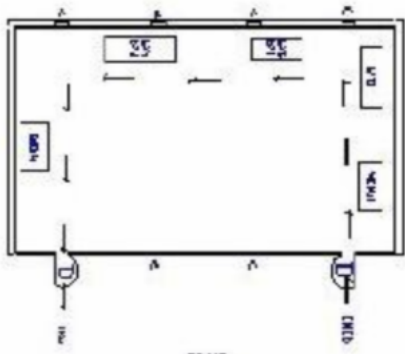

Google Map View

Polling Station Building Front View

Polling Station Front View

Cad View

Key MAP View

சட்டமன்றத் தொகுதியின் எண் மற்றும் பெயர் : 204-சாத்தூர் பிரிவு எண் மற்றும் பெயர் 1-பெரியகொல்லப்பட்டி (வ.கி), பெரியகொல்லப்பட்டி (ஊ), வார்டு 1 பெரியகொல்லப்பட்டி பிள்ளைமார்தெரு