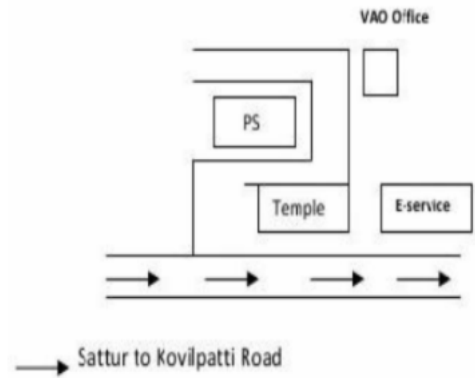

Google Map View

Polling Station Building Front View

Polling Station Front View

Cad View

Key MAP View

சட்டமன்றத் தொகுதியின் எண் மற்றும் பெயர் : 204-சாத்தூர் பிரிவு எண் மற்றும் பெயர் 1-பெரியகொல்லப்பட்டி (வ.கி), பெரியகொல்லப்பட்டி (ஊ), வார்டு 1 பெரியகொல்லப்பட்டி பிள்ளைமார்தெரு