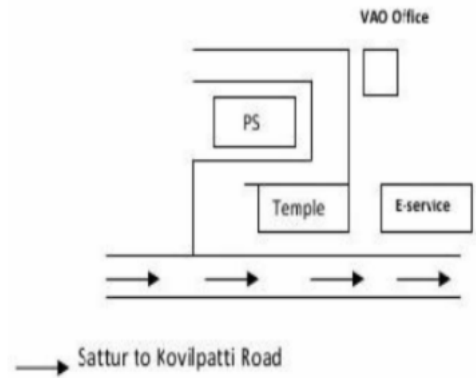

Polling Station Front View

Cad View

Key MAP View

சட்டமன்றத் தொகுதியின் எண் மற்றும் பெயர் : 204-சாத்தூர்

பிரிவு எண் மற்றும் பெயர் 1-பெரியகொல்லப்பட்டி (வ.கி), பெரியகொல்லப்பட்டி (ஊ), வார்டு எண் 2 பெரியகொல்லப்பட்டி வடக்குத் தெரு