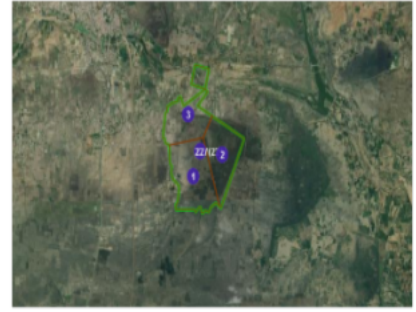

**4. வாக்காளர்களின் எண்ணிக்கை**

தொடங்கும் வரிசை எண்	முடியும் வரிசை எண்.	நிகர வாக்காளர்களின் எண்ணிக்கை			
		ஆண்	பெண்	மூன்றாம் பாலினம்	மொத்தம்
1	739	381	355	0	736

கையொப்பம்

Nazri Naksha

Google Map View

Polling Station Building Front View

Polling Station Front View

Cad View

Key MAP View

சட்டமன்றத் தொகுதியின் எண் மற்றும் பெயர் : 204-சாத்தூர்

பிரிவு எண் மற்றும் பெயர் 1-பெரியகொல்லப்பட்டி (வ.கி), பெரியகொல்லப்பட்டி (ஊ), வார்டு எண் 2 பெரியகொல்லப்பட்டி வடக்குத் தெரு