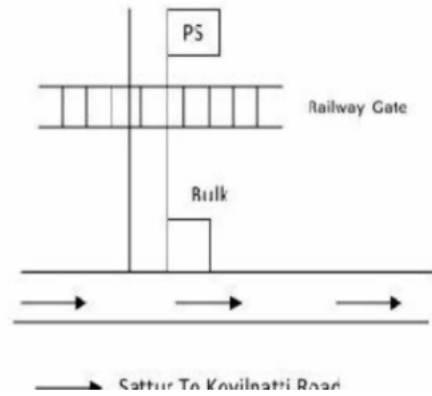

Key MAP View