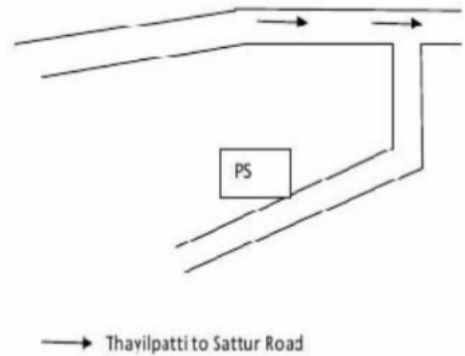

4. வாக்காளர்களின் எண்ணிக்கை

தொடங்கும் வரிசை எண்	முடியும் வரிசை எண்.	நிகர வாக்காளர்களின் எண்ணிக்கை			
		ஆண்	பெண்	மூன்றாம் பாலினம்	மொத்தம்
1	723	362	359	0	721

கையொப்பம்

Nazri Naksha

Google Map View

Polling Station Building Front View

Polling Station Front View

Cad View

Key MAP View

சட்டமன்றத் தொகுதியின் எண் மற்றும் பெயர் : 204-சாத்தூர்
பிரிவு எண் மற்றும் பெயர் 1-சங்கர நத்தம் (வ.கி) சங்கர நத்தம் (ஊ), வார்டு 1 சங்கர நத்தம்

பாகம் எண் : 238