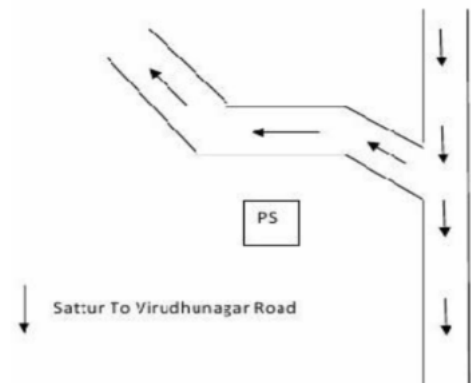

Key MAP View