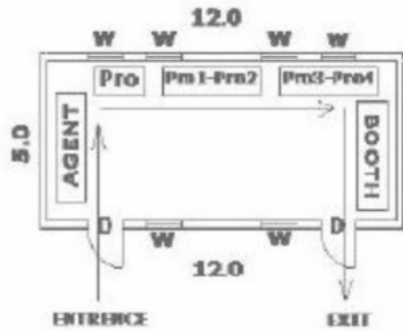

Google Map View

Courtesy – Google Map

Polling Station Building Front View

Polling Station Front View

Cad View

Key MAP View

1 பெயர் : சர்மிளா கணவர் பெயர்: கணேஷ் குமார் வீட்டு எண் : 1 வயது : 28 பாலினம் : பெண் Photo is available	ZWN2263101	2 பெயர் : பரத் கே தந்தை பெயர்: காசிராஜன் ஆர் வீட்டு எண் : 1/113 வயது : 26 பாலினம் : ஆண் Photo is available	ZWN1431030	3 பெயர் : அசோக்குமார் தந்தை பெயர்: பேச்சியம்மாள் வீட்டு எண் : 1-211 வயது : 41 பாலினம் : ஆண் Photo is available	ZWN0501643
4 பெயர் : சிங்கார மாரிச்செல்வம் தந்தை பெயர்: ஜெயசிங்கராஜ் வீட்டு எண் : 2-174 வயது : 23 பாலினம் : ஆண் Photo is available	ZWN2242931	# 5 பெயர் : விஷ்ணு தந்தை பெயர்: ராமசாமி வீட்டு எண் : 2-254 வயது : 31 பாலினம் : ஆண் Photo is available	ZWN1003151	6 பெயர் : ரெங்கநாயகி கணவர் பெயர்: நாராயணபிரசாத் வீட்டு எண் : 2-284 வயது : 67 பாலினம் : பெண் Photo is available	DLK5212386
7 பெயர் : கோவிந்தராஜ் தந்தை பெயர்: ராமசாமி வீட்டு எண் : 3-104 <sup>1</sup> / <sub>2</sub> வயது : 69 பாலினம் : ஆண் Photo is available	ZWN0084590	8 பெயர் : ஜெயலட்சுமி கணவர் பெயர்: கோவிந்தராஜ் வீட்டு எண் : 3-104 <sup>1</sup> / <sub>2</sub> வயது : 60 பாலினம் : பெண் Photo is available	ZWN0084574	9 பெயர் : கணேஷ்பாபு தந்தை பெயர்: சண்முகம் வீட்டு எண் : 3-211 வயது : 45 பாலினம் : ஆண் Photo is available	DLK3078532
10 பெயர் : அமிர்தசெல்வி கணவர் பெயர்: கணேஷ்பாபு வீட்டு எண் : 3-211 வயது : 40 பாலினம் : பெண் Photo is available	ZWN0083725	11 பெயர் : சீனி தந்தை பெயர்: ராமகிருஷ்ணன் வீட்டு எண் : 3-217 வயது : 72 பாலினம் : ஆண் Photo is available	DLK3078995	12 பெயர் : கூடம்மாள் கணவர் பெயர்: சீனி வீட்டு எண் : 3-217 வயது : 66 பாலினம் : பெண் Photo is available	DLK3077252
13 பெயர் : ஜெயந்தி தந்தை பெயர்: சீனி வீட்டு எண் : 3-217 வயது : 38 பாலினம் : பெண் Photo is available	ZWN0083469	14 பெயர் : அனிதாராஜ் தந்தை பெயர்: ஜீவானந்தம் வீட்டு எண் : 3/219d வயது : 41 பாலினம் : பெண் Photo is available	ZWN1317692	15 பெயர் : ரிச்சா தந்தை பெயர்: சின்னராஜன் வீட்டு எண் : 3-219டி வயது : 19 பாலினம் : பெண் Photo is available	ZWN2488161
16 பெயர் : கோகிலா பா தந்தை பெயர்: பால்கனி வீட்டு எண் : 3/220 வயது : 24 பாலினம் : பெண் Photo is available	ZWN2213064	17 பெயர் : ஜெயலட்சுமி பா தந்தை பெயர்: பால்கனி கோ வீட்டு எண் : 3/220, வயது : 22 பாலினம் : பெண் Photo is available	ZWN2262566	18 பெயர் : கவிதா தந்தை பெயர்: அரசன் வீட்டு எண் : 3-224 வயது : 31 பாலினம் : பெண் Photo is available	UBU0616011
19 பெயர் : ரேவதி கணவர் பெயர்: பழனிச்சாமி வீட்டு எண் : 3-226 வயது : 51 பாலினம் : பெண் Photo is available	ZWN0567677	20 பெயர் : ராமர் தந்தை பெயர்: ஆண்டி வீட்டு எண் : 3/230 வயது : 56 பாலினம் : ஆண் Photo is available	ZWN2022242	21 பெயர் : உஷா தந்தை பெயர்: ராமர் வீட்டு எண் : 3/230 வயது : 52 பாலினம் : பெண் Photo is available	ZWN2022770
22 பெயர் : இளவரசன் தந்தை பெயர்: இருளப்பன் வீட்டு எண் : 3-232 வயது : 28 பாலினம் : ஆண் Photo is available	ZWN1293513	23 பெயர் : பாலமுருகன் தந்தை பெயர்: முத்தையா வீட்டு எண் : 3-233 வயது : 39 பாலினம் : ஆண் Photo is available	ZWN0601633	24 பெயர் : பாக்கிய பிரதீப் அ தந்தை பெயர்: அலெக்சாண்டர் வீட்டு எண் : 3/234 ஏ வயது : 39 பாலினம் : ஆண் Photo is available	ZWN2365195
25 பெயர் : சின்னையா தந்தை பெயர்: சின்னையா வீட்டு எண் : 3-237 வயது : 72 பாலினம் : ஆண் Photo is available	DLK3080371	26 பெயர் : சங்கீஸ் தந்தை பெயர்: ஜெயராஜ் வீட்டு எண் : 3/237 வயது : 33 பாலினம் : ஆண் Photo is available	ZWN0944520	27 பெயர் : பாண்டீஸ்வரி ச கணவர் பெயர்: சங்கீஸ் வீட்டு எண் : 3/237, D/38 வயது : 31 பாலினம் : பெண் Photo is available	ZWN2300622
28 பெயர் : டுவிட்டா கங்குமா ஜெ தந்தை பெயர்: ஜெயராஜ் பா வீட்டு எண் : 3/237,தமிழ்நாடு ஹவுசிங் போர்ட் வயது : 29 பாலினம் : பெண் Photo is available	ZWN2488096	29 பெயர் : பழநி தந்தை பெயர்: கனகசபாபதி வீட்டு எண் : 3-239 வயது : 61 பாலினம் : ஆண் Photo is available	ZWN1187145	30 பெயர் : இரவீந்திரன் தந்தை பெயர்: துரைப்பாண்டி வீட்டு எண் : 3-239 வயது : 60 பாலினம் : ஆண் Photo is available	ZWN0944751