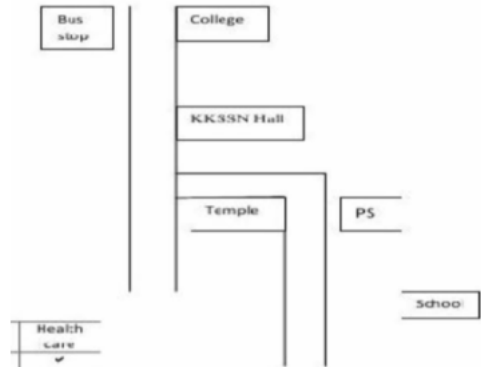

Google Map View

Courtesy – Google Map

Polling Station Building Front View

Polling Station Front View

Cad View

Key MAP View

1 பெயர் : சர்மிளா கணவர் பெயர்: கணேஷ் குமார் வீட்டு எண் : 1 வயது : 28 பாலினம் : பெண் Photo is available	ZWN2263101	2 பெயர் : பரத் கே தந்தை பெயர்: காசிராஜன் ஆர் வீட்டு எண் : 1/113 வயது : 26 பாலினம் : ஆண் Photo is available	ZWN1431030	3 பெயர் : அசோக்குமார் தந்தை பெயர்: பேச்சியம்மாள் வீட்டு எண் : 1-211 வயது : 41 பாலினம் : ஆண் Photo is available	ZWN0501643
4 பெயர் : சிங்கார மாரிச்செல்வம் தந்தை பெயர்: ஜெயசிங்கராஜ் வீட்டு எண் : 2-174 வயது : 23 பாலினம் : ஆண் Photo is available	ZWN2242931	# 5 பெயர் : விஷ்ணு தந்தை பெயர்: ராமசாமி வீட்டு எண் : 2-254 வயது : 31 பாலினம் : ஆண் Photo is available	ZWN1003151	6 பெயர் : ரெங்கநாயகி கணவர் பெயர்: நாராயணபிரசாத் வீட்டு எண் : 2-284 வயது : 67 பாலினம் : பெண் Photo is available	DLK5212386
7 பெயர் : கோவிந்தராஜ் தந்தை பெயர்: ராமசாமி வீட்டு எண் : 3-104 <sup>1</sup> / <sub>2</sub> வயது : 69 பாலினம் : ஆண் Photo is available	ZWN0084590	8 பெயர் : ஜெயலட்சுமி கணவர் பெயர்: கோவிந்தராஜ் வீட்டு எண் : 3-104 <sup>1</sup> / <sub>2</sub> வயது : 60 பாலினம் : பெண் Photo is available	ZWN0084574	9 பெயர் : கணேஷ்பாபு தந்தை பெயர்: சண்முகம் வீட்டு எண் : 3-211 வயது : 45 பாலினம் : ஆண் Photo is available	DLK3078532
10 பெயர் : அமிர்தசெல்வி கணவர் பெயர்: கணேஷ்பாபு வீட்டு எண் : 3-211 வயது : 40 பாலினம் : பெண் Photo is available	ZWN0083725	11 பெயர் : சீனி தந்தை பெயர்: ராமகிருஷ்ணன் வீட்டு எண் : 3-217 வயது : 72 பாலினம் : ஆண் Photo is available	DLK3078995	12 பெயர் : கூடம்மாள் கணவர் பெயர்: சீனி வீட்டு எண் : 3-217 வயது : 66 பாலினம் : பெண் Photo is available	DLK3077252
13 பெயர் : ஜெயந்தி தந்தை பெயர்: சீனி வீட்டு எண் : 3-217 வயது : 38 பாலினம் : பெண் Photo is available	ZWN0083469	14 பெயர் : அனிதாராஜ் தந்தை பெயர்: ஜீவானந்தம் வீட்டு எண் : 3/219d வயது : 41 பாலினம் : பெண் Photo is available	ZWN1317692	15 பெயர் : ரிச்சா தந்தை பெயர்: சின்னராஜன் வீட்டு எண் : 3-219டி வயது : 19 பாலினம் : பெண் Photo is available	ZWN2488161
16 பெயர் : கோகிலா பா தந்தை பெயர்: பால்கனி வீட்டு எண் : 3/220 வயது : 24 பாலினம் : பெண் Photo is available	ZWN2213064	17 பெயர் : ஜெயலட்சுமி பா தந்தை பெயர்: பால்கனி கோ வீட்டு எண் : 3/220, வயது : 22 பாலினம் : பெண் Photo is available	ZWN2262566	18 பெயர் : கவிதா தந்தை பெயர்: அரசன் வீட்டு எண் : 3-224 வயது : 31 பாலினம் : பெண் Photo is available	UBU0616011
19 பெயர் : ரேவதி கணவர் பெயர்: பழனிச்சாமி வீட்டு எண் : 3-226 வயது : 51 பாலினம் : பெண் Photo is available	ZWN0567677	20 பெயர் : ராமர் தந்தை பெயர்: ஆண்டி வீட்டு எண் : 3/230 வயது : 56 பாலினம் : ஆண் Photo is available	ZWN2022242	21 பெயர் : உஷா தந்தை பெயர்: ராமர் வீட்டு எண் : 3/230 வயது : 52 பாலினம் : பெண் Photo is available	ZWN2022770
22 பெயர் : இளவரசன் தந்தை பெயர்: இருளப்பன் வீட்டு எண் : 3-232 வயது : 28 பாலினம் : ஆண் Photo is available	ZWN1293513	23 பெயர் : பாலமுருகன் தந்தை பெயர்: முத்தையா வீட்டு எண் : 3-233 வயது : 39 பாலினம் : ஆண் Photo is available	ZWN0601633	24 பெயர் : பாக்கிய பிரதீப் அ தந்தை பெயர்: அலெக்சாண்டர் வீட்டு எண் : 3/234 ஏ வயது : 39 பாலினம் : ஆண் Photo is available	ZWN2365195
25 பெயர் : சின்னையா தந்தை பெயர்: சின்னையா வீட்டு எண் : 3-237 வயது : 72 பாலினம் : ஆண் Photo is available	DLK3080371	26 பெயர் : சங்கீஸ் தந்தை பெயர்: ஜெயராஜ் வீட்டு எண் : 3/237 வயது : 33 பாலினம் : ஆண் Photo is available	ZWN0944520	27 பெயர் : பாண்டீஸ்வரி ச கணவர் பெயர்: சங்கீஸ் வீட்டு எண் : 3/237, D/38 வயது : 31 பாலினம் : பெண் Photo is available	ZWN2300622
28 பெயர் : டுவிட்டா கங்குமா ஜெ தந்தை பெயர்: ஜெயராஜ் பா வீட்டு எண் : 3/237,தமிழ்நாடு ஹவுசிங் போர்ட் வயது : 29 பாலினம் : பெண் Photo is available	ZWN2488096	29 பெயர் : பழநி தந்தை பெயர்: கனகசபாபதி வீட்டு எண் : 3-239 வயது : 61 பாலினம் : ஆண் Photo is available	ZWN1187145	30 பெயர் : இரவீந்திரன் தந்தை பெயர்: துரைப்பாண்டி வீட்டு எண் : 3-239 வயது : 60 பாலினம் : ஆண் Photo is available	ZWN0944751