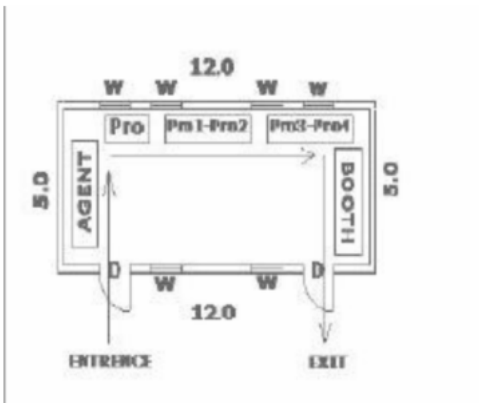

Google Map View

Polling Station Building Front View

Polling Station Front View

Cad View

Key MAP View

1 பெயர் : நந்தினி கணவர் பெயர் : அழகுசுந்தரம் வீட்டு எண் : 1-102 வயது : 31 பாலினம் : பெண்	ZWN1002989	Photo is available	2 பெயர் : இராஜலிங்கம்மாள் கணவர் பெயர் : வசந்தகுமார் வீட்டு எண் : 2-448 வயது : 41 பாலினம் : பெண்	ZWN0944785	Photo is available	3 பெயர் : சீதாலட்சுமி ஜெ கணவர் பெயர் : ஜெயக்குமார் வீட்டு எண் : 2/618 வயது : 35 பாலினம் : பெண்	ZWN2260909	Photo is available
4 பெயர் : ராமசாமி தந்தை பெயர் : போடிசாமிநாயக்கர் வீட்டு எண் : 2/634ஏ வயது : 79 பாலினம் : ஆண்	DLK3652427	Photo is available	5 பெயர் : கோபால்சாமி தந்தை பெயர் : சுப்பாநாயக்கர் வீட்டு எண் : 3-110 வயது : 66 பாலினம் : ஆண்	ZWN0601971	Photo is available	6 பெயர் : ஜான்சிராணி தந்தை பெயர் : கோபால்சாமி வீட்டு எண் : 3-110 வயது : 39 பாலினம் : பெண்	ZWN0602003	Photo is available
7 பெயர் : பாபு தந்தை பெயர் : கோபால்சாமி வீட்டு எண் : 3-110 வயது : 36 பாலினம் : ஆண்	ZWN0601997	Photo is available	8 பெயர் : குருவத்தாய் கணவர் பெயர் : கிருஷ்ணசாமி வீட்டு எண் : 3-113A வயது : 66 பாலினம் : பெண்	ZWN0601864	Photo is available	9 பெயர் : காயத்ரிதேவி தந்தை பெயர் : கிருஷ்ணசாமி வீட்டு எண் : 3-113A வயது : 37 பாலினம் : பெண்	ZWN0601880	Photo is available
10 பெயர் : ராம்பிரசாத் தந்தை பெயர் : கிருஷ்ணசாமி வீட்டு எண் : 3-113A வயது : 32 பாலினம் : ஆண்	ZWN0601872	Photo is available	11 பெயர் : வினோதாராணி கணவர் பெயர் : ஜெயப்பிரகாஷ் வீட்டு எண் : 3-217 வயது : 36 பாலினம் : பெண்	ZWN0749481	Photo is available	12 பெயர் : சங்கர்கணேஷ் தந்தை பெயர் : நாகஜோதி வீட்டு எண் : 3-243 வயது : 30 பாலினம் : ஆண்	ZWN1063544	Photo is available
13 பெயர் : கருப்பசாமி தந்தை பெயர் : சக்திவேல் வீட்டு எண் : 3-481 வயது : 33 பாலினம் : ஆண்	ZWN0601799	Photo is available	14 பெயர் : பரமசிவம் தந்தை பெயர் : ராஜு வீட்டு எண் : 3/664டி வயது : 50 பாலினம் : ஆண்	ZWN0365262	Photo is available	15 பெயர் : கிருஷ்ணவேணி கணவர் பெயர் : கடற்கரை வீட்டு எண் : 3-813 வயது : 56 பாலினம் : பெண்	ZWN0088278	Photo is available
16 பெயர் : பாலசுப்ரமணியம் இதரர் பெயர் : பார்வதி வீட்டு எண் : 3/842 வயது : 59 பாலினம் : ஆண்	ZWN2406775	Photo is available	17 பெயர் : சரவணக்குமார் தந்தை பெயர் : கோபாலகிருஷ்ணன் வீட்டு எண் : 3/866 வயது : 44 பாலினம் : ஆண்	ZWN0365858	Photo is available	18 பெயர் : திவாகர் தந்தை பெயர் : சுந்தர்ராஜ் வீட்டு எண் : 3/911 ஐ3 வயது : 34 பாலினம் : ஆண்	ZWN0366120	Photo is available
19 பெயர் : வினோத் தந்தை பெயர் : சுந்தர்ராஜ் வீட்டு எண் : 3/911, ஐ-3 வயது : 39 பாலினம் : ஆண்	ZWN0366112	Photo is available	20 பெயர் : சுகன்யா தந்தை பெயர் : பவுன்ராஜ் பவுன்ராஜ் வீட்டு எண் : 3/1024 வயது : 33 பாலினம் : பெண்	ZWN0843284	Photo is available	21 பெயர் : சையது அலி பாத்திமா தந்தை பெயர் : ராஜா முகம்மது வீட்டு எண் : 3-1039A வயது : 38 பாலினம் : பெண்	ZWN0362921	Photo is available
22 பெயர் : ஜெயராஜ் தந்தை பெயர் : ராமசாமி வீட்டு எண் : 4 வயது : 58 பாலினம் : ஆண்	ZWN0365569	Photo is available	23 பெயர் : அபிநயா கணவர் பெயர் : முத்துமணி ராஜா வீட்டு எண் : 4 வயது : 40 பாலினம் : பெண்	ZWN1217256	Photo is available	24 பெயர் : பாதுசா கணவர் பெயர் : மாபுஜான் வீட்டு எண் : 4-17 வயது : 40 பாலினம் : பெண்	ZWN0364505	Photo is available
25 பெயர் : ரமாதேவி கணவர் பெயர் : ராதாகிருஷ்ணன் வீட்டு எண் : 4-24 வயது : 32 பாலினம் : பெண்	ZWN0363226	Photo is available	S 26 பெயர் : சுகா ரெ தந்தை பெயர் : - வீட்டு எண் : 4/29 வயது : 52 பாலினம் : பெண்	ZWN0363192	Photo is available	27 பெயர் : விஜய் தந்தை பெயர் : ஜெயபால் வீட்டு எண் : 4-32 வயது : 29 பாலினம் : ஆண்	ZWN1063494	Photo is available
28 பெயர் : குருவையா தந்தை பெயர் : கிருஷ்ணன் வீட்டு எண் : 4-39 வயது : 54 பாலினம் : ஆண்	ZWN0087429	Photo is available	29 பெயர் : திவ்யா -- தந்தை பெயர் : குருவையா வீட்டு எண் : 4-39 வயது : 34 பாலினம் : பெண்	ZWN0364471	Photo is available	30 பெயர் : ஸ்ரீ சபர்மதி ராதாகிருஷ்ணன் தந்தை பெயர் : ஜெயபாரதி வீட்டு எண் : 4-40 வயது : 35 பாலினம் : பெண்	ZWN0363051	Photo is available