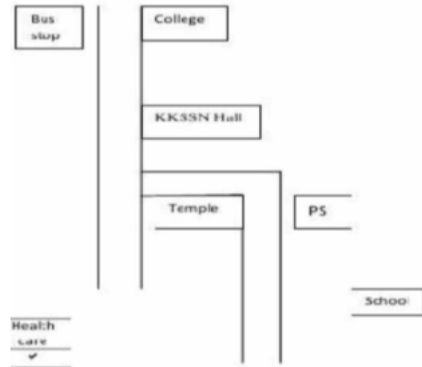

Google Map View

Polling Station Building Front View

Polling Station Front View

Cad View

Key MAP View

1 பெயர் : நந்தினி கணவர் பெயர் : அழகுசுந்தரம் வீட்டு எண் : 1-102 வயது : 31 பாலினம் : பெண்	ZWN1002989	Photo is available	2 பெயர் : இராஜலிங்கம்மாள் கணவர் பெயர் : வசந்தகுமார் வீட்டு எண் : 2-448 வயது : 41 பாலினம் : பெண்	ZWN0944785	Photo is available	3 பெயர் : சீதாலட்சுமி ஜெ கணவர் பெயர் : ஜெயக்குமார் வீட்டு எண் : 2/618 வயது : 35 பாலினம் : பெண்	ZWN2260909	Photo is available
4 பெயர் : ராமசாமி தந்தை பெயர் : போடிசாமிநாயக்கர் வீட்டு எண் : 2/634ஏ வயது : 79 பாலினம் : ஆண்	DLK3652427	Photo is available	5 பெயர் : கோபால்சாமி தந்தை பெயர் : சுப்பாநாயக்கர் வீட்டு எண் : 3-110 வயது : 66 பாலினம் : ஆண்	ZWN0601971	Photo is available	6 பெயர் : ஜான்சிராணி தந்தை பெயர் : கோபால்சாமி வீட்டு எண் : 3-110 வயது : 39 பாலினம் : பெண்	ZWN0602003	Photo is available
7 பெயர் : பாபு தந்தை பெயர் : கோபால்சாமி வீட்டு எண் : 3-110 வயது : 36 பாலினம் : ஆண்	ZWN0601997	Photo is available	8 பெயர் : குருவத்தாய் கணவர் பெயர் : கிருஷ்ணசாமி வீட்டு எண் : 3-113A வயது : 66 பாலினம் : பெண்	ZWN0601864	Photo is available	9 பெயர் : காயத்ரிதேவி தந்தை பெயர் : கிருஷ்ணசாமி வீட்டு எண் : 3-113A வயது : 37 பாலினம் : பெண்	ZWN0601880	Photo is available
10 பெயர் : ராம்பிரசாத் தந்தை பெயர் : கிருஷ்ணசாமி வீட்டு எண் : 3-113A வயது : 32 பாலினம் : ஆண்	ZWN0601872	Photo is available	11 பெயர் : வினோதாராணி கணவர் பெயர் : ஜெயப்பிரகாஷ் வீட்டு எண் : 3-217 வயது : 36 பாலினம் : பெண்	ZWN0749481	Photo is available	12 பெயர் : சங்கர்கணேஷ் தந்தை பெயர் : நாகஜோதி வீட்டு எண் : 3-243 வயது : 30 பாலினம் : ஆண்	ZWN1063544	Photo is available
13 பெயர் : கருப்பசாமி தந்தை பெயர் : சக்திவேல் வீட்டு எண் : 3-481 வயது : 33 பாலினம் : ஆண்	ZWN0601799	Photo is available	14 பெயர் : பரமசிவம் தந்தை பெயர் : ராஜு வீட்டு எண் : 3/664டி வயது : 50 பாலினம் : ஆண்	ZWN0365262	Photo is available	15 பெயர் : கிருஷ்ணவேணி கணவர் பெயர் : கடற்கரை வீட்டு எண் : 3-813 வயது : 56 பாலினம் : பெண்	ZWN0088278	Photo is available
16 பெயர் : பாலசுப்ரமணியம் இதரர் பெயர் : பார்வதி வீட்டு எண் : 3/842 வயது : 59 பாலினம் : ஆண்	ZWN2406775	Photo is available	17 பெயர் : சரவணக்குமார் தந்தை பெயர் : கோபாலகிருஷ்ணன் வீட்டு எண் : 3/866 வயது : 44 பாலினம் : ஆண்	ZWN0365858	Photo is available	18 பெயர் : திவாகர் தந்தை பெயர் : சுந்தர்ராஜ் வீட்டு எண் : 3/911 ஐ3 வயது : 34 பாலினம் : ஆண்	ZWN0366120	Photo is available
19 பெயர் : வினோத் தந்தை பெயர் : சுந்தர்ராஜ் வீட்டு எண் : 3/911, ஐ-3 வயது : 39 பாலினம் : ஆண்	ZWN0366112	Photo is available	20 பெயர் : சுகன்யா தந்தை பெயர் : பவுன்ராஜ் பவுன்ராஜ் வீட்டு எண் : 3/1024 வயது : 33 பாலினம் : பெண்	ZWN0843284	Photo is available	21 பெயர் : சையது அலி பாத்திமா தந்தை பெயர் : ராஜா முகம்மது வீட்டு எண் : 3-1039A வயது : 38 பாலினம் : பெண்	ZWN0362921	Photo is available
22 பெயர் : ஜெயராஜ் தந்தை பெயர் : ராமசாமி வீட்டு எண் : 4 வயது : 58 பாலினம் : ஆண்	ZWN0365569	Photo is available	23 பெயர் : அபிநயா கணவர் பெயர் : முத்துமணி ராஜா வீட்டு எண் : 4 வயது : 40 பாலினம் : பெண்	ZWN1217256	Photo is available	24 பெயர் : பாதுசா கணவர் பெயர் : மாபுஜான் வீட்டு எண் : 4-17 வயது : 40 பாலினம் : பெண்	ZWN0364505	Photo is available
25 பெயர் : ரமாதேவி கணவர் பெயர் : ராதாகிருஷ்ணன் வீட்டு எண் : 4-24 வயது : 32 பாலினம் : பெண்	ZWN0363226	Photo is available	S 26 பெயர் : சுகா ரெ தந்தை பெயர் : - வீட்டு எண் : 4/29 வயது : 52 பாலினம் : பெண்	ZWN0363192	Photo is available	27 பெயர் : விஜய் தந்தை பெயர் : ஜெயபால் வீட்டு எண் : 4-32 வயது : 29 பாலினம் : ஆண்	ZWN1063494	Photo is available
28 பெயர் : குருவையா தந்தை பெயர் : கிருஷ்ணன் வீட்டு எண் : 4-39 வயது : 54 பாலினம் : ஆண்	ZWN0087429	Photo is available	29 பெயர் : திவ்யா -- தந்தை பெயர் : குருவையா வீட்டு எண் : 4-39 வயது : 34 பாலினம் : பெண்	ZWN0364471	Photo is available	30 பெயர் : ஸ்ரீ சபர்மதி ராதாகிருஷ்ணன் தந்தை பெயர் : ஜெயபாரதி வீட்டு எண் : 4-40 வயது : 35 பாலினம் : பெண்	ZWN0363051	Photo is available