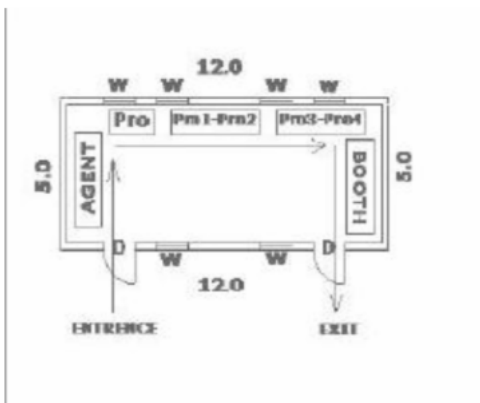

Google Map View

Polling Station Building Front View

Polling Station Front View

(3) CAD Drawing

Cad View

Key MAP View

1 பெயர் : பொன் பாரதி தாயின் பெயர் : முத்துமாரி வீட்டு எண் : 1-27 வயது : 23 பாலினம் : பெண் Photo is available	ZWN2241073	2 பெயர் : காளீஸ்வரி தந்தை பெயர் : குருசாமி வீட்டு எண் : 1/428 வயது : 28 பாலினம் : பெண் Photo is available	ZWN2248672	3 பெயர் : பாண்டிசங்கரேஸ்வரி தந்தை பெயர் : அன்பழகன் வீட்டு எண் : 1/429 வயது : 41 பாலினம் : பெண் Photo is available	ZWN2248615
4 பெயர் : மனிலோதி தந்தை பெயர் : மகேந்திரமணி வீட்டு எண் : 1/444 வயது : 22 பாலினம் : பெண் Photo is available	ZWN2248656	5 பெயர் : ராஜேஸ்வரி கணவர் பெயர் : சுப்புராம் வீட்டு எண் : 2-364 வயது : 55 பாலினம் : பெண் Photo is available	ZWN0843847	6 பெயர் : முருகேசன் தந்தை பெயர் : சங்கரன் பிள்ளை வீட்டு எண் : 3-113A5 வயது : 65 பாலினம் : ஆண் Photo is available	DLK5402029
7 பெயர் : பூமாரிஅம்மாள் மு கணவர் பெயர் : முருகேசன் ச வீட்டு எண் : 3/113 ஏ5 வயது : 61 பாலினம் : பெண் Photo is available	ZWN2382562	8 பெயர் : புதியவன் தந்தை பெயர் : சின்னசுடலை வீட்டு எண் : 3/596பீ வயது : 26 பாலினம் : ஆண் Photo is available	ZWN2255875	9 பெயர் : சண்முகம் தந்தை பெயர் : இராமசாமி வீட்டு எண் : 3/724-9C வயது : 75 பாலினம் : ஆண் Photo is available	ZWN0364943
10 பெயர் : காசியம்மாள் கணவர் பெயர் : சண்முகம் வீட்டு எண் : 3/724-9C வயது : 75 பாலினம் : பெண் Photo is available	ZWN0364950	11 பெயர் : கவின் சிவானி தந்தை பெயர் : குமரேசன் வீட்டு எண் : 3-883-B வயது : 28 பாலினம் : பெண் Photo is available	ZWN1187368	12 பெயர் : காந்திமதி கணவர் பெயர் : முருகன் வீட்டு எண் : 3-917 வயது : 36 பாலினம் : பெண் Photo is available	ZWN1166784
13 பெயர் : முத்துபாண்டி தந்தை பெயர் : சக்திவேல் வீட்டு எண் : 4/18ஏ வயது : 36 பாலினம் : ஆண் Photo is available	ZWN1307131	14 பெயர் : ராஜ் தந்தை பெயர் : வீரப்பன் வீட்டு எண் : 4-20 வயது : 76 பாலினம் : ஆண் Photo is available	ZWN0601401	15 பெயர் : சுப்புலட்சுமி கணவர் பெயர் : ராஜ் வீட்டு எண் : 4-20 வயது : 64 பாலினம் : பெண் Photo is available	ZWN0601336
16 பெயர் : காந்திமதி தந்தை பெயர் : ராஜ் வீட்டு எண் : 4-20 வயது : 42 பாலினம் : பெண் Photo is available	ZWN0601260	17 பெயர் : செளந்திரப்பாண்டியன் தந்தை பெயர் : ராஜ் வீட்டு எண் : 4-20 வயது : 42 பாலினம் : ஆண் Photo is available	ZWN0601351	18 பெயர் : அன்னலட்சுமி கணவர் பெயர் : செளந்திரப்பாண்டியன் வீட்டு எண் : 4/20 வயது : 42 பாலினம் : பெண் Photo is available	ZWN2034775
19 பெயர் : சாவித்திரி தந்தை பெயர் : ராஜ் வீட்டு எண் : 4-20 வயது : 34 பாலினம் : பெண் Photo is available	ZWN0601153	20 பெயர் : வீராச்சாமி தந்தை பெயர் : நல்லசாமி வீட்டு எண் : 4-21 வயது : 69 பாலினம் : ஆண் Photo is available	ZWN1104553	21 பெயர் : கலா கணவர் பெயர் : வீராச்சாமி வீட்டு எண் : 4-21 வயது : 60 பாலினம் : பெண் Photo is available	ZWN1104561
# 22 பெயர் : டோனி. ரெ தந்தை பெயர் : ரெகுபதிராஜன் வீட்டு எண் : 4/29 வயது : 20 பாலினம் : ஆண் Photo is available	ZWN2344869	# 23 பெயர் : அபிநயா . ரெ தந்தை பெயர் : ரெகுபதிராஜன் வீட்டு எண் : 4/29 வயது : 19 பாலினம் : பெண் Photo is available	ZWN2409555	24 பெயர் : ரெகுபதிராஜன் தந்தை பெயர் : கொண்டல்சாமி வீட்டு எண் : 4/29 ஏ வயது : 54 பாலினம் : ஆண் Photo is available	ZWN0363184
25 பெயர் : குருப்ரசாத் தந்தை பெயர் : முருகேசன் வீட்டு எண் : 4/30 வயது : 27 பாலினம் : ஆண் Photo is available	ZWN2077543	26 பெயர் : குருவிக்னேஷ் தந்தை பெயர் : முருகேசன் வீட்டு எண் : 4/30 வயது : 26 பாலினம் : ஆண் Photo is available	ZWN2077485	27 பெயர் : பாண்டியராஜன் தந்தை பெயர் : காளிராஜ் வீட்டு எண் : 4/31 வயது : 34 பாலினம் : ஆண் Photo is available	IRG0629691
28 பெயர் : பாண்டியராஜ் தந்தை பெயர் : காளிராஜன் வீட்டு எண் : 4/31 வயது : 34 பாலினம் : ஆண் Photo is available	ZWN2344794	29 பெயர் : பாக்கியலட்சுமி தாயின் பெயர் : தசப்பன் வீட்டு எண் : 4-33 வயது : 71 பாலினம் : பெண் Photo is available	ZWN0366146	30 பெயர் : ரெணுகா கணவர் பெயர் : செண்பகராஜ் வீட்டு எண் : 4-33 வயது : 54 பாலினம் : பெண் Photo is available	ZWN0601393