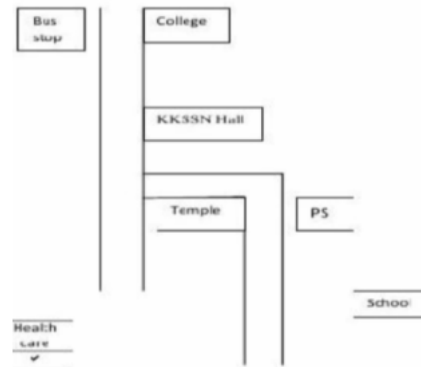

Google Map View

Polling Station Building Front View

Polling Station Front View

(3) CAD Drawing

Cad View

Key MAP View

1 பெயர் : பொன் பாரதி தாயின் பெயர் : முத்துமாரி வீட்டு எண் : 1-27 வயது : 23 பாலினம் : பெண் Photo is available	ZWN2241073	2 பெயர் : காளீஸ்வரி தந்தை பெயர் : குருசாமி வீட்டு எண் : 1/428 வயது : 28 பாலினம் : பெண் Photo is available	ZWN2248672	3 பெயர் : பாண்டிசங்கரேஸ்வரி தந்தை பெயர் : அன்பழகன் வீட்டு எண் : 1/429 வயது : 41 பாலினம் : பெண் Photo is available	ZWN2248615
4 பெயர் : மனிலோதி தந்தை பெயர் : மகேந்திரமணி வீட்டு எண் : 1/444 வயது : 22 பாலினம் : பெண் Photo is available	ZWN2248656	5 பெயர் : ராஜேஸ்வரி கணவர் பெயர் : சுப்புராம் வீட்டு எண் : 2-364 வயது : 55 பாலினம் : பெண் Photo is available	ZWN0843847	6 பெயர் : முருகேசன் தந்தை பெயர் : சங்கரன் பிள்ளை வீட்டு எண் : 3-113A5 வயது : 65 பாலினம் : ஆண் Photo is available	DLK5402029
7 பெயர் : பூமாரிஅம்மாள் மு கணவர் பெயர் : முருகேசன் ச வீட்டு எண் : 3/113 ஏ5 வயது : 61 பாலினம் : பெண் Photo is available	ZWN2382562	8 பெயர் : புதியவன் தந்தை பெயர் : சின்னசுடலை வீட்டு எண் : 3/596பீ வயது : 26 பாலினம் : ஆண் Photo is available	ZWN2255875	9 பெயர் : சண்முகம் தந்தை பெயர் : இராமசாமி வீட்டு எண் : 3/724-9C வயது : 75 பாலினம் : ஆண் Photo is available	ZWN0364943
10 பெயர் : காசியம்மாள் கணவர் பெயர் : சண்முகம் வீட்டு எண் : 3/724-9C வயது : 75 பாலினம் : பெண் Photo is available	ZWN0364950	11 பெயர் : கவின் சிவானி தந்தை பெயர் : குமரேசன் வீட்டு எண் : 3-883-B வயது : 28 பாலினம் : பெண் Photo is available	ZWN1187368	12 பெயர் : காந்திமதி கணவர் பெயர் : முருகன் வீட்டு எண் : 3-917 வயது : 36 பாலினம் : பெண் Photo is available	ZWN1166784
13 பெயர் : முத்துபாண்டி தந்தை பெயர் : சக்திவேல் வீட்டு எண் : 4/18ஏ வயது : 36 பாலினம் : ஆண் Photo is available	ZWN1307131	14 பெயர் : ராஜ் தந்தை பெயர் : வீரப்பன் வீட்டு எண் : 4-20 வயது : 76 பாலினம் : ஆண் Photo is available	ZWN0601401	15 பெயர் : சுப்புலட்சுமி கணவர் பெயர் : ராஜ் வீட்டு எண் : 4-20 வயது : 64 பாலினம் : பெண் Photo is available	ZWN0601336
16 பெயர் : காந்திமதி தந்தை பெயர் : ராஜ் வீட்டு எண் : 4-20 வயது : 42 பாலினம் : பெண் Photo is available	ZWN0601260	17 பெயர் : செளந்திரப்பாண்டியன் தந்தை பெயர் : ராஜ் வீட்டு எண் : 4-20 வயது : 42 பாலினம் : ஆண் Photo is available	ZWN0601351	18 பெயர் : அன்னலட்சுமி கணவர் பெயர் : செளந்திரப்பாண்டியன் வீட்டு எண் : 4/20 வயது : 42 பாலினம் : பெண் Photo is available	ZWN2034775
19 பெயர் : சாவித்திரி தந்தை பெயர் : ராஜ் வீட்டு எண் : 4-20 வயது : 34 பாலினம் : பெண் Photo is available	ZWN0601153	20 பெயர் : வீராச்சாமி தந்தை பெயர் : நல்லசாமி வீட்டு எண் : 4-21 வயது : 69 பாலினம் : ஆண் Photo is available	ZWN1104553	21 பெயர் : கலா கணவர் பெயர் : வீராச்சாமி வீட்டு எண் : 4-21 வயது : 60 பாலினம் : பெண் Photo is available	ZWN1104561
# 22 பெயர் : டோனி. ரெ தந்தை பெயர் : ரெகுபதிராஜன் வீட்டு எண் : 4/29 வயது : 20 பாலினம் : ஆண் Photo is available	ZWN2344869	# 23 பெயர் : அபிநயா . ரெ தந்தை பெயர் : ரெகுபதிராஜன் வீட்டு எண் : 4/29 வயது : 19 பாலினம் : பெண் Photo is available	ZWN2409555	24 பெயர் : ரெகுபதிராஜன் தந்தை பெயர் : கொண்டல்சாமி வீட்டு எண் : 4/29 ஏ வயது : 54 பாலினம் : ஆண் Photo is available	ZWN0363184
25 பெயர் : குருப்ரசாத் தந்தை பெயர் : முருகேசன் வீட்டு எண் : 4/30 வயது : 27 பாலினம் : ஆண் Photo is available	ZWN2077543	26 பெயர் : குருவிக்னேஷ் தந்தை பெயர் : முருகேசன் வீட்டு எண் : 4/30 வயது : 26 பாலினம் : ஆண் Photo is available	ZWN2077485	27 பெயர் : பாண்டியராஜன் தந்தை பெயர் : காளிராஜ் வீட்டு எண் : 4/31 வயது : 34 பாலினம் : ஆண் Photo is available	IRG0629691
28 பெயர் : பாண்டியராஜ் தந்தை பெயர் : காளிராஜன் வீட்டு எண் : 4/31 வயது : 34 பாலினம் : ஆண் Photo is available	ZWN2344794	29 பெயர் : பாக்கியலட்சுமி தாயின் பெயர் : தசப்பன் வீட்டு எண் : 4-33 வயது : 71 பாலினம் : பெண் Photo is available	ZWN0366146	30 பெயர் : ரெணுகா கணவர் பெயர் : செண்பகராஜ் வீட்டு எண் : 4-33 வயது : 54 பாலினம் : பெண் Photo is available	ZWN0601393