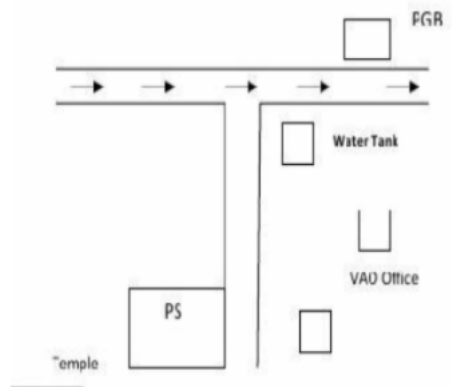

Key MAP View