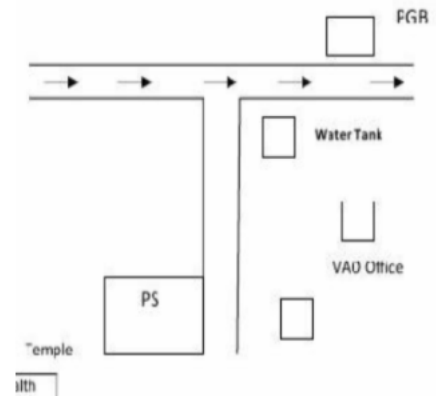

3. வாக்குச் சாவடியின் விவரங்கள்

<p>வாக்குச் சாவடியின் எண் மற்றும் பெயர் :</p> <p>253 - அரசு மேல்நிலைப்பள்ளி, எஸ்எஸ்ஏ நடுகட்டிடம் மையப்பகுதி வடக்குப் பார்த்தது படந்தால்</p> <p>வாக்குச் சாவடியின் முகவரி :</p> <p>அரசு மேல்நிலைப்பள்ளி, எஸ்எஸ்ஏ நடுகட்டிடம் மையப்பகுதி வடக்குப் பார்த்தது படந்தால்</p>	<p>வாக்குச் சாவடியின் வகைப்பாடு (ஆண்/பெண்/பொது)</p>	<p>பொது</p>
	<p>துணை வாக்குச் சாவடிகளின் எண்ணிக்கை :</p>	<p>0</p>

Google Map View

Polling Station Building Front View

Polling Station Front View

Cad View

Key MAP View

சட்டமன்றத் தொகுதியின் எண் மற்றும் பெயர் : 204-சாத்தூர் பிரிவு எண் மற்றும் பெயர் 1-படந்தால் (வ.கி) படந்தால் (ஊ), வார்டு 3 படந்தால் வசந்தம் நகர்