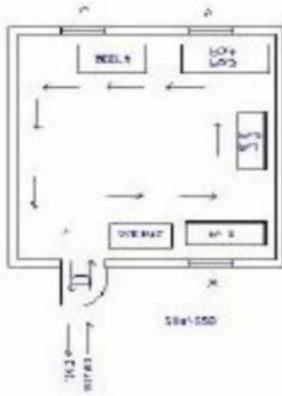

Google Map View

Polling Station Building Front View

Polling Station Front View

Cad View

Key MAP View

சட்டமன்றத் தொகுதியின் எண் மற்றும் பெயர் : 204-சாத்தூர் பிரிவு எண் மற்றும் பெயர் 1-படந்தால் (வ.கி) படந்தால் (ஊ), வார்டு 3 படந்தால் வசந்தம் நகர்