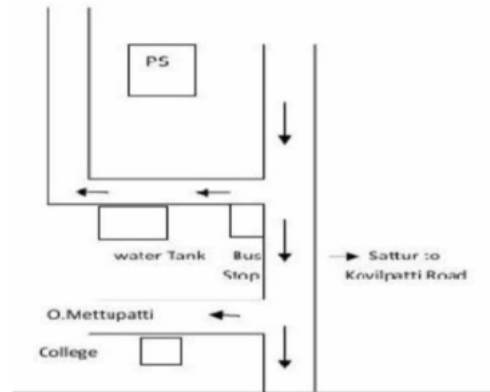

Cad View

Key MAP View