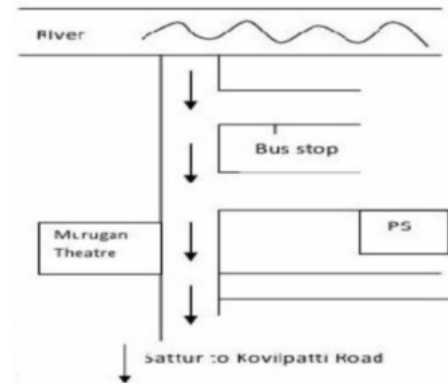

Cad View

Key MAP View