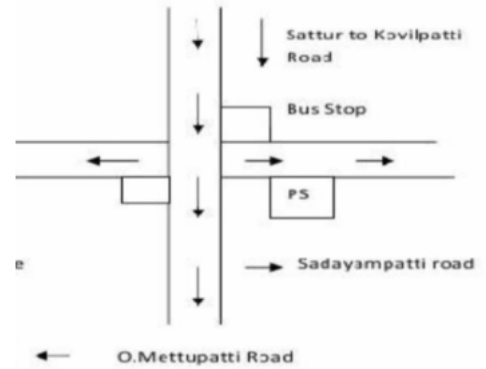

Cad View

Key MAP View