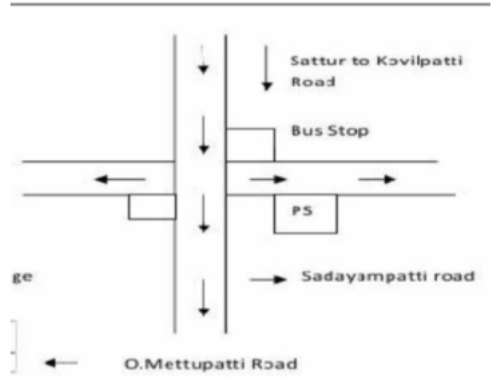

Key MAP View