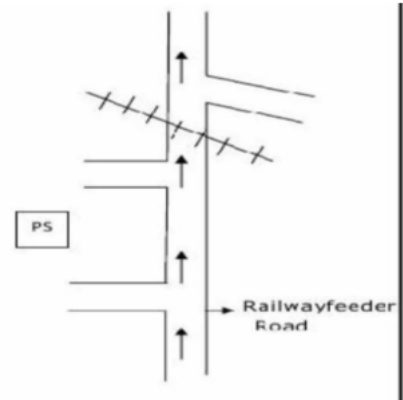

Google Map View

Polling Station Building Front View

Polling Station Front View

Cad View

Key MAP View

சட்டமன்றத் தொகுதியின் எண் மற்றும் பெயர் : 204-சாத்தூர்
பிரிவு எண் மற்றும் பெயர் 1-சாத்தூர் (ந), வார்டு 3 பழைய டிரங்க் ரோடு