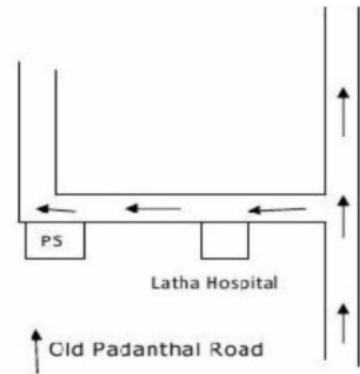

Cad View

Key MAP View