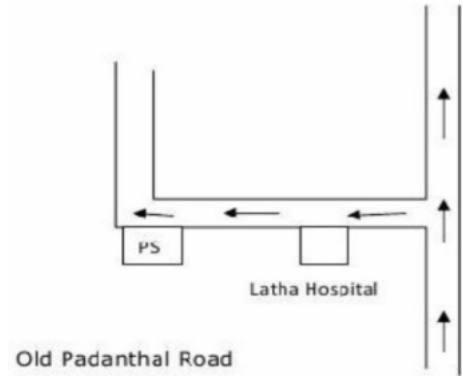

Cad View

Key MAP View