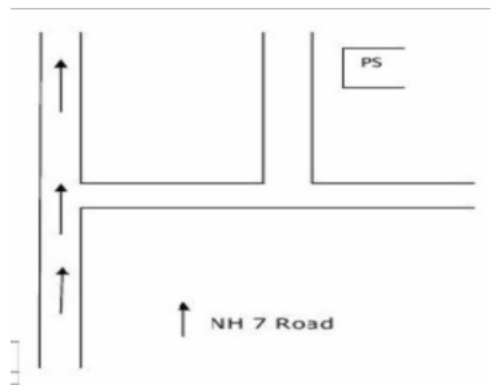

Google Map View

Polling Station Building Front View

Polling Station Front View

Cad View

Key MAP View

சட்டமன்றத் தொகுதியின் எண் மற்றும் பெயர் : 204-சாத்தூர்
பிரிவு எண் மற்றும் பெயர் 1-சாத்தூர் (ந), வார்டு 10 தென்வடல் புதுத்தெரு