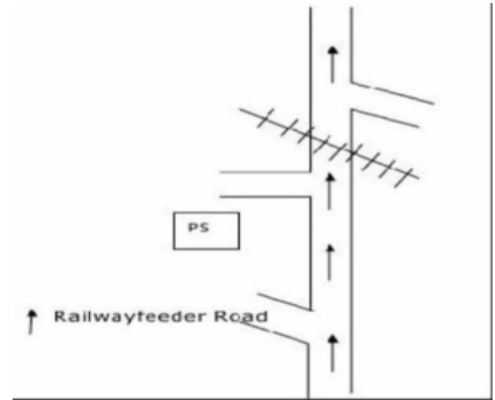

Cad View

Key MAP View