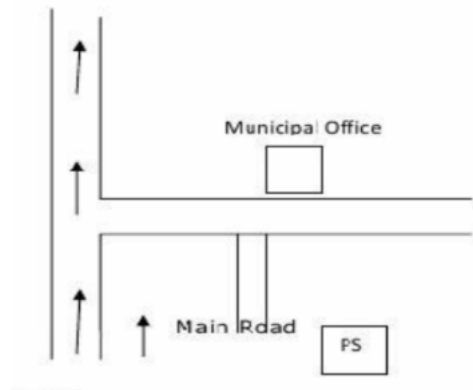

Key MAP View