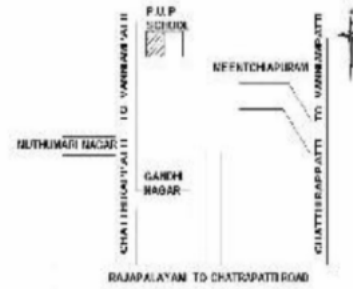

Key MAP View