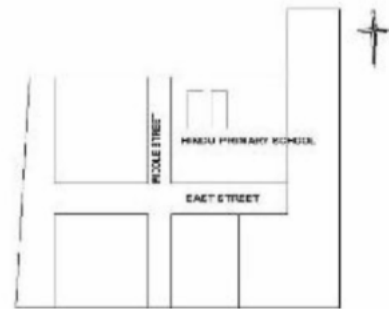

Key MAP View