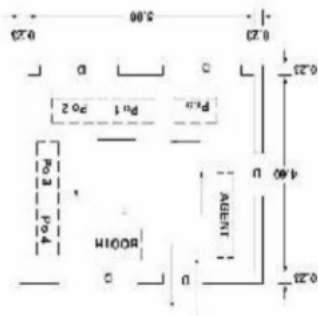

வாக்காளர் பதிவு அலுவலரின்
கையொப்பம்

Nazri Naksha

Google Map View

Polling Station Building Front View

Polling Station Front View

Cad View

Key MAP View

| | | | | | |
|---|------------|---|------------|--|------------|
| 1 பெயர் : முனிஸ்வரி கணவர் பெயர்: மாரியப்பன் வீட்டு எண் : 1 வயது : 48 பாலினம் : பெண் Photo is available | ZWN2291847 | 2 பெயர் : முனியம்மாள் கணவர் பெயர்: இராமர் வீட்டு எண் : 1 வயது : 46 பாலினம் : பெண் Photo is available | ZWN0407197 | 3 பெயர் : லட்சுமி கணவர் பெயர்: அய்யப்பன் வீட்டு எண் : 1 வயது : 43 பாலினம் : பெண் Photo is available | ZWN0407221 |
| 4 பெயர் : வள்ளி கணவர் பெயர்: பழனிக்குமார் வீட்டு எண் : 1 வயது : 37 பாலினம் : பெண் Photo is available | ZWN0407247 | 5 பெயர் : காளியம்மாள் கணவர் பெயர்: சுப்பையா வீட்டு எண் : - வயது : 64 பாலினம் : பெண் Photo is available | ZWN2065753 | 6 பெயர் : லட்சுமணகுமார் மாரியப்பன் தந்தை பெயர்: மாரியப்பன் வீட்டு எண் : 1எ வயது : 28 பாலினம் : ஆண் Photo is available | ZWN2320018 |
| 7 பெயர் : ராம்குமார் மாரியப்பன் தந்தை பெயர்: மாரியப்பன் வீட்டு எண் : 1எ வயது : 28 பாலினம் : ஆண் Photo is available | ZWN2320174 | 8 பெயர் : மா முத்துகுமார் தந்தை பெயர்: மாரியப்பன் வீட்டு எண் : 1எ வயது : 27 பாலினம் : ஆண் Photo is available | ZWN2320182 | 9 பெயர் : கற்பகப்பிரியா கணவர் பெயர்: ராம்குமார் வீட்டு எண் : - வயது : 30 பாலினம் : பெண் Photo is available | ZWN2066215 |
| 10 பெயர் : மாரிமுத்து தந்தை பெயர்: ராமர் வீட்டு எண் : 1-சி2/4 வயது : 22 பாலினம் : ஆண் Photo is available | ZWN2397065 | 11 பெயர் : கூடலிங்கம் சி தந்தை பெயர்: சின்னத்தம்பி வீட்டு எண் : 1-சி3/4 வயது : 20 பாலினம் : ஆண் Photo is available | ZWN2397081 | 12 பெயர் : பூங்கொடி கணவர் பெயர்: சுந்தர்ராஜ் வீட்டு எண் : 1-C4/4 வயது : 46 பாலினம் : பெண் Photo is available | ZWN1327642 |
| 13 பெயர் : அய்யனார்பாண்டி தந்தை பெயர்: கோவிந்தராஜ் வீட்டு எண் : 2/1A வயது : 26 பாலினம் : ஆண் Photo is available | ZWN1327691 | 14 பெயர் : நாச்சியாரம்மாள் கணவர் பெயர்: மாணிக்கம் வீட்டு எண் : 2-4 வயது : 63 பாலினம் : பெண் Photo is available | ZWN0665364 | 15 பெயர் : இராமர் தந்தை பெயர்: பெருமாள் வீட்டு எண் : 3 வயது : 59 பாலினம் : ஆண் Photo is available | ZWN1503382 |
| 16 பெயர் : பொன்னுத்தாய் கணவர் பெயர்: இராமர் வீட்டு எண் : 3 வயது : 54 பாலினம் : பெண் Photo is available | ZWN1503390 | 17 பெயர் : இருள்பன் தந்தை பெயர்: ராமர் வீட்டு எண் : 3-4 வயது : 34 பாலினம் : ஆண் Photo is available | ZWN0666065 | 18 பெயர் : பாலமுருகன் தந்தை பெயர்: இராமர் வீட்டு எண் : - வயது : 26 பாலினம் : ஆண் Photo is available | ZWN2049104 |
| 19 பெயர் : ராஜ் தந்தை பெயர்: ராமர் வீட்டு எண் : 4/3ஏ வயது : 32 பாலினம் : ஆண் Photo is available | ZWN0666073 | 20 பெயர் : முருகலட்சுமி வே கணவர் பெயர்: ராஜ் ரா வீட்டு எண் : 4/3ஏ வயது : 29 பாலினம் : பெண் Photo is available | ZWN2320026 | 21 பெயர் : பாண்டியராஜ் தந்தை பெயர்: பரமசிவம் வீட்டு எண் : - வயது : 27 பாலினம் : ஆண் Photo is available | ZWN2048882 |
| 22 பெயர் : ரகுராமன் தந்தை பெயர்: சண்முகம் வீட்டு எண் : 4/304B வயது : 59 பாலினம் : ஆண் Photo is available | ZWN1327667 | 23 பெயர் : ஐஸ்வர்யா தந்தை பெயர்: ராஜசேகர் வீட்டு எண் : 4/327ஏ வயது : 20 பாலினம் : பெண் Photo is available | ZWN2356582 | 24 பெயர் : மாணிக்கச்செல்வி கணவர் பெயர்: ரகுராமன் வீட்டு எண் : 4/340/B வயது : 58 பாலினம் : பெண் Photo is available | ZWN1327634 |
| 25 பெயர் : மணிகண்டன் தந்தை பெயர்: ராமர் வீட்டு எண் : - வயது : 32 பாலினம் : ஆண் Photo is available | ZWN2065712 | # 26 பெயர் : ராமலட்சுமி ராமர் கணவர் பெயர்: சுந்தரம் வீட்டு எண் : 5-4 வயது : 48 பாலினம் : பெண் Photo is available | ZWN0665372 | 27 பெயர் : ஆறுமுகம் தந்தை பெயர்: மாரியப்பன் வீட்டு எண் : 6 வயது : 55 பாலினம் : ஆண் Photo is available | DPH2900397 |
| 28 பெயர் : சண்முகத்தாய் கணவர் பெயர்: ஆறுமுகம் வீட்டு எண் : 6 வயது : 43 பாலினம் : பெண் Photo is available | ZWN2292969 | 29 பெயர் : பழனிக்குமார் தந்தை பெயர்: முத்துவேல் வீட்டு எண் : 6 வயது : 41 பாலினம் : ஆண் Photo is available | ZWN0407239 | 30 பெயர் : தர்மர் தந்தை பெயர்: கோவிந்தன் வீட்டு எண் : 9/4 வயது : 53 பாலினம் : ஆண் Photo is available | ZWN2298131 |