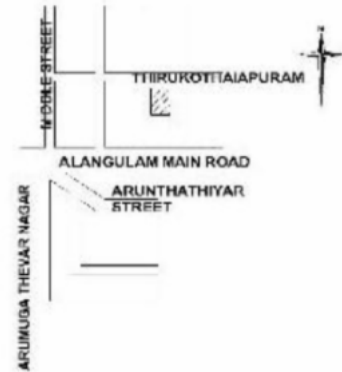

Key MAP View