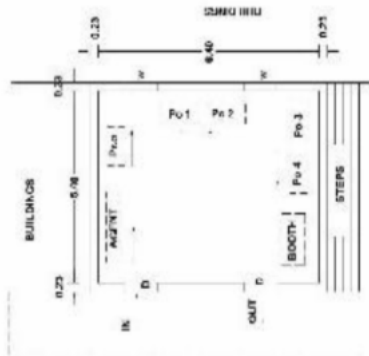

Google Map View

Polling Station Building Front View

Polling Station Front View

Cad View

Key MAP View

1 பெயர் : பூமாரி தந்தை பெயர்: ஞானகுரு வீட்டு எண் : 1-3 வயது : 35 பாலினம் : பெண் Photo is available	ZWN0417030	2 பெயர் : செந்தூர்பாண்டியன் தந்தை பெயர்: வேலுச்சாமி வீட்டு எண் : 2 வயது : 40 பாலினம் : ஆண் Photo is available	ZWN0125088	3 பெயர் : முத்துலட்சுமி கணவர் பெயர்: இராமச்சந்திரன் வீட்டு எண் : 2/228/ஏ வயது : 55 பாலினம் : பெண் Photo is available	ZWN1530658
4 பெயர் : பராசக்தி கணவர் பெயர்: விஜயகுமரன் வீட்டு எண் : 2-230 வயது : 39 பாலினம் : பெண் Photo is available	ZWN0124917	5 பெயர் : குபழனியம்மாள் கணவர் பெயர்: பே குருசாமி வீட்டு எண் : 3/3 வயது : 38 பாலினம் : பெண் Photo is available	ZWN2388379	6 பெயர் : ஆறுமுகப்பெருமாள் தந்தை பெயர்: சண்முகவேல் வீட்டு எண் : 3/4 வயது : 53 பாலினம் : ஆண் Photo is available	ZWN0416925
7 பெயர் : ராம் தினேஷ் தந்தை பெயர்: சிவ சக்திவேல் முருகன் வீட்டு எண் : 3/119 வயது : 21 பாலினம் : ஆண் Photo is available	ZWN2302248	8 பெயர் : வீரலக்ஷ்மி கே சுதா ஏம தாயின் பெயர்: மதர வீட்டு எண் : 3/128 வயது : 21 பாலினம் : ஆண் Photo is available	ZWN2302230	9 பெயர் : சிவசக்திவேல் கணேசன் தந்தை பெயர்: கணேசன் வீட்டு எண் : 3/136 வயது : 21 பாலினம் : ஆண் Photo is available	ZWN2302214
10 பெயர் : தங்கம் கணவர் பெயர்: துரைப்பாண்டி வீட்டு எண் : 6 வயது : 40 பாலினம் : பெண் Photo is available	ZWN0125096	11 பெயர் : கனகவள்ளி கணவர் பெயர்: லெனின் வீட்டு எண் : 8 வயது : 46 பாலினம் : பெண் Photo is available	ZWN0125021	12 பெயர் : ரஞ்சிதம் மு கணவர் பெயர்: முருகன் வீட்டு எண் : 9 வயது : 57 பாலினம் : பெண் Photo is available	ZWN1529148
13 பெயர் : ஞானகுரு கணவர் பெயர்: ரகுவிர் வீட்டு எண் : 9 வயது : 44 பாலினம் : பெண் Photo is available	ZWN0263020	14 பெயர் : அழகுராஜ் தந்தை பெயர்: முருகன் வீட்டு எண் : 9 வயது : 39 பாலினம் : ஆண் Photo is available	GRV2929602	15 பெயர் : ஜோதிலட்சுமி கணவர் பெயர்: அழகுராஜ் வீட்டு எண் : - வயது : 30 பாலினம் : பெண் Photo is available	ZWN2071801
16 பெயர் : ஆத்துப்பாண்டியன் தந்தை பெயர்: கடற்கரை வீட்டு எண் : 10 வயது : 48 பாலினம் : ஆண் Photo is available	ZWN1529155	17 பெயர் : மகாலட்சுமி கணவர் பெயர்: ஆத்துப்பாண்டியன் வீட்டு எண் : 10 வயது : 43 பாலினம் : பெண் Photo is available	GRV2080885	18 பெயர் : வீரலட்சுமி தந்தை பெயர்: ஆத்துப்பாண்டியன் வீட்டு எண் : 11/2 வயது : 23 பாலினம் : பெண் Photo is available	ZWN2189579
19 பெயர் : புவனேஸ்வரப்பெருமாள் தந்தை பெயர்: கருப்பசாமி வீட்டு எண் : 11/338-டி4-பி1 வயது : 49 பாலினம் : ஆண் Photo is available	ZWN1533421	20 பெயர் : விமலாராணி கணவர் பெயர்: புவனேஸ்வரப்பெருமாள் வீட்டு எண் : 11/338-டி4-பி1 வயது : 46 பாலினம் : பெண் Photo is available	ZWN1533439	21 பெயர் : கிருஷ்ண சாஸ்தா தந்தை பெயர்: புவனேஸ்வரப் பெருமாள் வீட்டு எண் : 11/338-டி4-பி1 வயது : 23 பாலினம் : ஆண் Photo is available	ZWN2194405
22 பெயர் : கணேசன் தந்தை பெயர்: சுப்பிரமணியன் வீட்டு எண் : 12 வயது : 77 பாலினம் : ஆண் Photo is available	ZWN1529171	23 பெயர் : ராசம்மாள் கணவர் பெயர்: கணேசன் வீட்டு எண் : 12 வயது : 65 பாலினம் : பெண் Photo is available	ZWN1529189	24 பெயர் : ஆனந்தமுருகன் தந்தை பெயர்: கணேசன் வீட்டு எண் : 12 வயது : 55 பாலினம் : ஆண் Photo is available	ZWN1529197
25 பெயர் : முத்துக்குமார் முருகன் தந்தை பெயர்: முருகன் வீட்டு எண் : 12ஏச/1 வயது : 26 பாலினம் : ஆண் Photo is available	ZWN1386119	26 பெயர் : மகாலட்சுமி கணவர் பெயர்: ஆனந்தமுருகன் வீட்டு எண் : 13 வயது : 48 பாலினம் : பெண் Photo is available	GRV2080901	27 பெயர் : குருவம்மாள் கணவர் பெயர்: தவசியானந்தம் வீட்டு எண் : 14-2 வயது : 71 பாலினம் : பெண் Photo is available	ZWN1529205
28 பெயர் : குமரகுரு தந்தை பெயர்: சக்திவேல் வீட்டு எண் : 14-3 வயது : 40 பாலினம் : ஆண் Photo is available	ZWN0539379	29 பெயர் : விக்னேஷ்குமார் தந்தை பெயர்: சக்திவேல் வீட்டு எண் : 14-3 வயது : 35 பாலினம் : ஆண் Photo is available	ZWN0539387	30 பெயர் : ஜெயஜோதி கணவர் பெயர்: குருசாமி வீட்டு எண் : 15 வயது : 53 பாலினம் : பெண் Photo is available	ZWN1529213