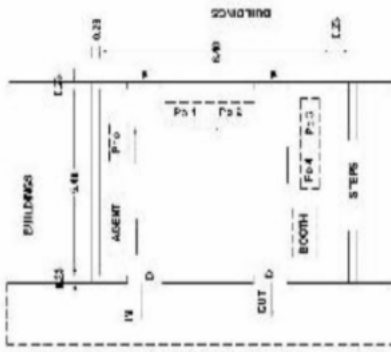

Google Map View

Polling Station Building Front View

Polling Station Front View

Cad View

Key MAP View

1 பெயர் : கீர்த்தனா தந்தை பெயர்: முத்துகுமார் வீட்டு எண் : 1/14 வயது : 21 பாலினம் : பெண் Photo is available	ZWN2302081	2 பெயர் : கலுசலிங்கம் தந்தை பெயர்: குருசாமி வீட்டு எண் : 1/438எம் வயது : 69 பாலினம் : ஆண் Photo is available	ZWN1532753	3 பெயர் : கார்த்திகா தேவி தந்தை பெயர்: கலுசலிங்கம் வீட்டு எண் : 1/438எம் வயது : 29 பாலினம் : பெண் Photo is available	ZWN2378354
4 பெயர் : வர்ஷா தந்தை பெயர்: பூமாரி வீட்டு எண் : 2/180 ஆர் வயது : 27 பாலினம் : பெண் Photo is available	ZWN1271691	5 பெயர் : சுந்தரமூர்த்தி தாயின் பெயர்: மாரியம்மாள் வீட்டு எண் : 5-92 வயது : 54 பாலினம் : ஆண் Photo is available	ZWN0971267	6 பெயர் : நாகராஜ் தந்தை பெயர்: குருசாமி வீட்டு எண் : 5-126 வயது : 50 பாலினம் : ஆண் Photo is available	ZWN0971259
7 பெயர் : லதா கணவர் பெயர்: நாகராஜ் வீட்டு எண் : 5-126 வயது : 42 பாலினம் : பெண் Photo is available	ZWN0971291	8 பெயர் : ஜெயசூர்யா தந்தை பெயர்: செல்வராஜ் வீட்டு எண் : 6-7 வயது : 28 பாலினம் : ஆண் Photo is available	ZWN1193705	9 பெயர் : அசோக் மணி தந்தை பெயர்: செல்வராஜ் வீட்டு எண் : 6-7 வயது : 27 பாலினம் : ஆண் Photo is available	ZWN1226018
10 பெயர் : ராஜேந்திரன் தந்தை பெயர்: மாரிமுத்து வீட்டு எண் : - வயது : 71 பாலினம் : ஆண் Photo is available	DPH3163110	11 பெயர் : குருபாக்கியம் கணவர் பெயர்: ராஜேந்திரன் வீட்டு எண் : - வயது : 67 பாலினம் : பெண் Photo is available	DPH3160595	12 பெயர் : பழனிச்செல்வம் தந்தை பெயர்: சுந்தரராஜ் வீட்டு எண் : 12/6 வயது : 52 பாலினம் : ஆண் Photo is available	ZWN1524636
13 பெயர் : காளிராஜ் தந்தை பெயர்: சோமசுந்தரம் வீட்டு எண் : 12-17 வயது : 30 பாலினம் : ஆண் Photo is available	ZWN0971457	14 பெயர் : ரோஜா தந்தை பெயர்: பூமாரி வீட்டு எண் : 19-7 வயது : 28 பாலினம் : பெண் Photo is available	ZWN1294768	15 பெயர் : பட்டுமணிகண்டன் தந்தை பெயர்: முத்துகுருபாக்கியம் வீட்டு எண் : - வயது : 24 பாலினம் : ஆண் Photo is available	ZWN2042422
16 பெயர் : குருவம்மாள் கணவர் பெயர்: மாணிக்கம் வீட்டு எண் : 21 வயது : 70 பாலினம் : பெண் Photo is available	ZWN0013151	17 பெயர் : செல்வமுத்து தந்தை பெயர்: மாடசாமி வீட்டு எண் : 21/5 வயது : 28 பாலினம் : ஆண் Photo is available	ZWN2191633	18 பெயர் : ராமசுப்பிரமணியன் தந்தை பெயர்: ஞானகுரு வீட்டு எண் : 21A வயது : 29 பாலினம் : ஆண் Photo is available	ZWN1019702
19 பெயர் : மகேஷ் பூபதி தந்தை பெயர்: ஞானகுரு வீட்டு எண் : 21 A/6 வயது : 25 பாலினம் : ஆண் Photo is available	ZWN1407535	20 பெயர் : நாகராஜன் தந்தை பெயர்: தனுஷ்கோடி வீட்டு எண் : 22 வயது : 55 பாலினம் : ஆண் Photo is available	GRV1368406	21 பெயர் : இராஜலட்சுமி கணவர் பெயர்: நாகராஜன் வீட்டு எண் : 22 வயது : 48 பாலினம் : பெண் Photo is available	GRV2082089
22 பெயர் : சங்கர ஈஸ்வரி நா தந்தை பெயர்: நாகராஜன் த வீட்டு எண் : 22/5 வயது : 19 பாலினம் : பெண் Photo is available	ZWN2413995	23 பெயர் : பாலசுப்பிரமணியம் தந்தை பெயர்: நடராஜன் வீட்டு எண் : 25-7 வயது : 54 பாலினம் : ஆண் Photo is available	ZWN0447565	24 பெயர் : ஜெயலட்சுமி கணவர் பெயர்: பாலசுப்பிரமணியம் வீட்டு எண் : 25-7 வயது : 43 பாலினம் : பெண் Photo is available	GRV2082428
25 பெயர் : கனகராஜ் தந்தை பெயர்: பாலசுப்பிரமணியம் வீட்டு எண் : 25/7 வயது : 20 பாலினம் : ஆண் Photo is available	ZWN2341451	26 பெயர் : சபரிமலை இதரர் பெயர்: நட்சாடலிங்கம் வீட்டு எண் : 26 வயது : 80 பாலினம் : ஆண் Photo is available	ZWN1524248	27 பெயர் : இரவிச்சந்திரன் இதரர் பெயர்: சபரிமலை வீட்டு எண் : 26 வயது : 53 பாலினம் : ஆண் Photo is available	ZWN1524255
28 பெயர் : விஜி கணவர் பெயர்: ரவிச்சந்திரன் வீட்டு எண் : 26 வயது : 42 பாலினம் : பெண் Photo is available	ZWN0013516	29 பெயர் : மு வேல்முருகன் தந்தை பெயர்: முத்துகுரு பாக்கியம் வீட்டு எண் : 27/7 வயது : 26 பாலினம் : ஆண் Photo is available	ZWN1407519	30 பெயர் : ஆனந்தமாரி கணவர் பெயர்: இராஜகுருபாக்கியம் வீட்டு எண் : 28-5 வயது : 49 பாலினம் : பெண் Photo is available	ZWN0971309