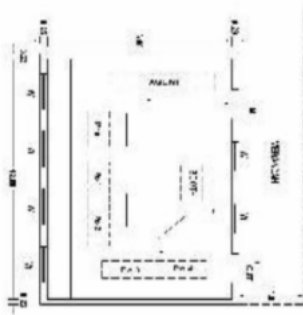

Google Map View

Polling Station Building Front View

Polling Station Front View

Cad View

Key MAP View

சட்டமன்றத் தொகுதியின் எண் மற்றும் பெயர் : 204-சாத்தூர்
பிரிவு எண் மற்றும் பெயர் 1-சோழபுரம்(வ.கி), சோழபுரம் (ஊ), வார்டு 1 சோழபுரம் (மேலூர்)