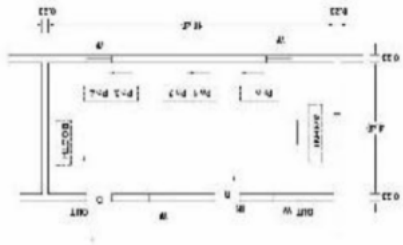

கையொப்பம்

Nazri Naksha

Google Map View

Polling Station Building Front View

Polling Station Front View

Cad View

Key MAP View

| | | | | | |
|---|------------|--|------------|--|------------|
| 1 பெயர் : ஜெயலட்சுமி கணவர் பெயர் : கோபால்சாமி வீட்டு எண் : 1 வயது : 71 பாலினம் : பெண் Photo is available | ZWN1553692 | 2 பெயர் : ஸ்கைலாப் தந்தை பெயர் : கோபால்சாமி வீட்டு எண் : 1 வயது : 44 பாலினம் : ஆண் Photo is available | GRV2932200 | 3 பெயர் : சிந்துஜா ம தந்தை பெயர் : மணிகண்ணன் பெ வீட்டு எண் : 1/17 வயது : 22 பாலினம் : பெண் Photo is available | ZWN2254068 |
| 4 பெயர் : முத்துமணி தந்தை பெயர் : முருகன் வீட்டு எண் : 1/85 வயது : 23 பாலினம் : ஆண் Photo is available | ZWN2132041 | 5 பெயர் : முத்துச்செல்வி தந்தை பெயர் : பாவநாசபெருமாள் வீட்டு எண் : 1,123 வயது : 25 பாலினம் : பெண் Photo is available | ZWN1404920 | 6 பெயர் : முத்துராஜ் தந்தை பெயர் : கந்தசாமி வீட்டு எண் : 1/130ஏ வயது : 37 பாலினம் : ஆண் Photo is available | ZWN2137925 |
| 7 பெயர் : வேலம்மாள் கணவர் பெயர் : மேடையன் வீட்டு எண் : 1/171 பீ வயது : 55 பாலினம் : பெண் Photo is available | ZWN2132009 | 8 பெயர் : முத்துக்குமார் தந்தை பெயர் : மேடையன் வீட்டு எண் : 1/171 பீ வயது : 42 பாலினம் : ஆண் Photo is available | ZWN2131993 | 9 பெயர் : காயத்ரி கணவர் பெயர் : சதீஸ்குமார் வீட்டு எண் : 1/171 பீ வயது : 38 பாலினம் : பெண் Photo is available | ZWN2132025 |
| 10 பெயர் : பூங்கொடி கணவர் பெயர் : முத்துக்குமார் வீட்டு எண் : 1/171 பீ வயது : 38 பாலினம் : பெண் Photo is available | ZWN2132017 | 11 பெயர் : முத்துசுவரன் மு தந்தை பெயர் : முத்துகுமார் வீட்டு எண் : 1/171பி வயது : 20 பாலினம் : ஆண் Photo is available | ZWN2362903 | 12 பெயர் : ரகுபதிராஜ் தந்தை பெயர் : மன்னார்சாமி வீட்டு எண் : 1-174A வயது : 39 பாலினம் : ஆண் Photo is available | ZWN0880914 |
| 13 பெயர் : இரம்யா தந்தை பெயர் : சம்பத் வீட்டு எண் : 1/178A வயது : 25 பாலினம் : பெண் Photo is available | ZWN1451616 | 14 பெயர் : சிங்கராஜ் தந்தை பெயர் : சீனிராஜ் வீட்டு எண் : 1-189 வயது : 33 பாலினம் : ஆண் Photo is available | ZWN0642074 | 15 பெயர் : முருகலட்சுமி தந்தை பெயர் : சீனிராஜ் வீட்டு எண் : 1-189 வயது : 29 பாலினம் : பெண் Photo is available | ZWN1151612 |
| 16 பெயர் : ரவி தந்தை பெயர் : ராசு வீட்டு எண் : 1/190 வயது : 55 பாலினம் : ஆண் Photo is available | ZWN2132066 | 17 பெயர் : செல்வி கணவர் பெயர் : ரவி வீட்டு எண் : 1/190 வயது : 47 பாலினம் : பெண் Photo is available | ZWN2132033 | 18 பெயர் : பாக்கியலட்சுமி கணவர் பெயர் : செல்வராஜ் வீட்டு எண் : 1,96 வயது : 49 பாலினம் : பெண் Photo is available | ZWN1405083 |
| 19 பெயர் : சங்கரகோமதி கணவர் பெயர் : கண்ணன் வீட்டு எண் : 1/200 வயது : 55 பாலினம் : பெண் Photo is available | FFT9106931 | 20 பெயர் : கண்ணன் தந்தை பெயர் : பாலகிருஷ்ணன் வீட்டு எண் : 1,216 வயது : 38 பாலினம் : ஆண் Photo is available | ZWN1404995 | 21 பெயர் : இலட்சுமிபிரபா தந்தை பெயர் : ஞானசேகரன் வீட்டு எண் : 1,229 வயது : 25 பாலினம் : பெண் Photo is available | ZWN1399021 |
| 22 பெயர் : இராமப்பிரியா தந்தை பெயர் : ஞானசேகரன் வீட்டு எண் : 1,229ஏ வயது : 25 பாலினம் : பெண் Photo is available | ZWN1399997 | 23 பெயர் : கோகிலாதேவி சீனிவாசன் தந்தை பெயர் : சீனிவாசன் வீட்டு எண் : 1,234ஏ வயது : 25 பாலினம் : பெண் Photo is available | ZWN1399047 | 24 பெயர் : பாண்டிமுனியசாமி தந்தை பெயர் : கருப்பசாமி வீட்டு எண் : 1/243 வயது : 25 பாலினம் : ஆண் Photo is available | ZWN1451624 |
| 25 பெயர் : பொன்மணி தந்தை பெயர் : ராதாகிருஷ்ணன் வீட்டு எண் : 1 251 வயது : 26 பாலினம் : ஆண் Photo is available | ZWN1330539 | 26 பெயர் : பூத்தான் தந்தை பெயர் : சங்கரலிங்கம் வீட்டு எண் : 1-254 வயது : 59 பாலினம் : ஆண் Photo is available | ZWN0642124 | 27 பெயர் : கார்த்திகா தந்தை பெயர் : கிருஷ்ணசாமி வீட்டு எண் : 1,254 வயது : 27 பாலினம் : பெண் Photo is available | ZWN1404946 |
| 28 பெயர் : சுபிதா தந்தை பெயர் : கிருஷ்ணசாமி வீட்டு எண் : 1,254 வயது : 25 பாலினம் : பெண் Photo is available | ZWN1404938 | 29 பெயர் : செல்லத்தாய் கணவர் பெயர் : கோவிந்தராஜ் வீட்டு எண் : 1,263 வயது : 75 பாலினம் : பெண் Photo is available | ZWN1399971 | 30 பெயர் : சங்கரேஸ்வரன் தந்தை பெயர் : செல்வராஜ் வீட்டு எண் : 1/275 வயது : 24 பாலினம் : ஆண் Photo is available | ZWN2138022 |