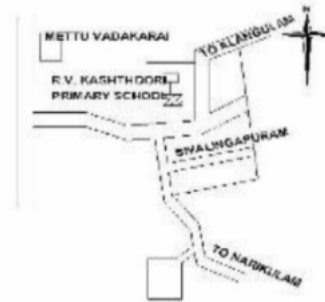

கையொப்பம்

Nazri Naksha

Google Map View

Polling Station Building Front View

Polling Station Front View

Cad View

Key MAP View

| | | | | | |
|---|------------|--|------------|--|------------|
| 1 பெயர் : ஜெயலட்சுமி கணவர் பெயர் : கோபால்சாமி வீட்டு எண் : 1 வயது : 71 பாலினம் : பெண் Photo is available | ZWN1553692 | 2 பெயர் : ஸ்கைலாப் தந்தை பெயர் : கோபால்சாமி வீட்டு எண் : 1 வயது : 44 பாலினம் : ஆண் Photo is available | GRV2932200 | 3 பெயர் : சிந்துஜா ம தந்தை பெயர் : மணிகண்ணன் பெ வீட்டு எண் : 1/17 வயது : 22 பாலினம் : பெண் Photo is available | ZWN2254068 |
| 4 பெயர் : முத்துமணி தந்தை பெயர் : முருகன் வீட்டு எண் : 1/85 வயது : 23 பாலினம் : ஆண் Photo is available | ZWN2132041 | 5 பெயர் : முத்துச்செல்வி தந்தை பெயர் : பாவநாசபெருமாள் வீட்டு எண் : 1,123 வயது : 25 பாலினம் : பெண் Photo is available | ZWN1404920 | 6 பெயர் : முத்துராஜ் தந்தை பெயர் : கந்தசாமி வீட்டு எண் : 1/130ஏ வயது : 37 பாலினம் : ஆண் Photo is available | ZWN2137925 |
| 7 பெயர் : வேலம்மாள் கணவர் பெயர் : மேடையன் வீட்டு எண் : 1/171 பீ வயது : 55 பாலினம் : பெண் Photo is available | ZWN2132009 | 8 பெயர் : முத்துக்குமார் தந்தை பெயர் : மேடையன் வீட்டு எண் : 1/171 பீ வயது : 42 பாலினம் : ஆண் Photo is available | ZWN2131993 | 9 பெயர் : காயத்ரி கணவர் பெயர் : சதீஸ்குமார் வீட்டு எண் : 1/171 பீ வயது : 38 பாலினம் : பெண் Photo is available | ZWN2132025 |
| 10 பெயர் : பூங்கொடி கணவர் பெயர் : முத்துக்குமார் வீட்டு எண் : 1/171 பீ வயது : 38 பாலினம் : பெண் Photo is available | ZWN2132017 | 11 பெயர் : முத்துசுவரன் மு தந்தை பெயர் : முத்துகுமார் வீட்டு எண் : 1/171பி வயது : 20 பாலினம் : ஆண் Photo is available | ZWN2362903 | 12 பெயர் : ரகுபதிராஜ் தந்தை பெயர் : மன்னார்சாமி வீட்டு எண் : 1-174A வயது : 39 பாலினம் : ஆண் Photo is available | ZWN0880914 |
| 13 பெயர் : இரம்யா தந்தை பெயர் : சம்பத் வீட்டு எண் : 1/178A வயது : 25 பாலினம் : பெண் Photo is available | ZWN1451616 | 14 பெயர் : சிங்கராஜ் தந்தை பெயர் : சீனிராஜ் வீட்டு எண் : 1-189 வயது : 33 பாலினம் : ஆண் Photo is available | ZWN0642074 | 15 பெயர் : முருகலட்சுமி தந்தை பெயர் : சீனிராஜ் வீட்டு எண் : 1-189 வயது : 29 பாலினம் : பெண் Photo is available | ZWN1151612 |
| 16 பெயர் : ரவி தந்தை பெயர் : ராசு வீட்டு எண் : 1/190 வயது : 55 பாலினம் : ஆண் Photo is available | ZWN2132066 | 17 பெயர் : செல்வி கணவர் பெயர் : ரவி வீட்டு எண் : 1/190 வயது : 47 பாலினம் : பெண் Photo is available | ZWN2132033 | 18 பெயர் : பாக்கியலட்சுமி கணவர் பெயர் : செல்வராஜ் வீட்டு எண் : 1,96 வயது : 49 பாலினம் : பெண் Photo is available | ZWN1405083 |
| 19 பெயர் : சங்கரகோமதி கணவர் பெயர் : கண்ணன் வீட்டு எண் : 1/200 வயது : 55 பாலினம் : பெண் Photo is available | FFT9106931 | 20 பெயர் : கண்ணன் தந்தை பெயர் : பாலகிருஷ்ணன் வீட்டு எண் : 1,216 வயது : 38 பாலினம் : ஆண் Photo is available | ZWN1404995 | 21 பெயர் : இலட்சுமிபிரபா தந்தை பெயர் : ஞானசேகரன் வீட்டு எண் : 1,229 வயது : 25 பாலினம் : பெண் Photo is available | ZWN1399021 |
| 22 பெயர் : இராமப்பிரியா தந்தை பெயர் : ஞானசேகரன் வீட்டு எண் : 1,229ஏ வயது : 25 பாலினம் : பெண் Photo is available | ZWN1399997 | 23 பெயர் : கோகிலாதேவி சீனிவாசன் தந்தை பெயர் : சீனிவாசன் வீட்டு எண் : 1,234ஏ வயது : 25 பாலினம் : பெண் Photo is available | ZWN1399047 | 24 பெயர் : பாண்டிமுனியசாமி தந்தை பெயர் : கருப்பசாமி வீட்டு எண் : 1/243 வயது : 25 பாலினம் : ஆண் Photo is available | ZWN1451624 |
| 25 பெயர் : பொன்மணி தந்தை பெயர் : ராதாகிருஷ்ணன் வீட்டு எண் : 1 251 வயது : 26 பாலினம் : ஆண் Photo is available | ZWN1330539 | 26 பெயர் : பூத்தான் தந்தை பெயர் : சங்கரலிங்கம் வீட்டு எண் : 1-254 வயது : 59 பாலினம் : ஆண் Photo is available | ZWN0642124 | 27 பெயர் : கார்த்திகா தந்தை பெயர் : கிருஷ்ணசாமி வீட்டு எண் : 1,254 வயது : 27 பாலினம் : பெண் Photo is available | ZWN1404946 |
| 28 பெயர் : சுபிதா தந்தை பெயர் : கிருஷ்ணசாமி வீட்டு எண் : 1,254 வயது : 25 பாலினம் : பெண் Photo is available | ZWN1404938 | 29 பெயர் : செல்லத்தாய் கணவர் பெயர் : கோவிந்தராஜ் வீட்டு எண் : 1,263 வயது : 75 பாலினம் : பெண் Photo is available | ZWN1399971 | 30 பெயர் : சங்கரேஸ்வரன் தந்தை பெயர் : செல்வராஜ் வீட்டு எண் : 1/275 வயது : 24 பாலினம் : ஆண் Photo is available | ZWN2138022 |