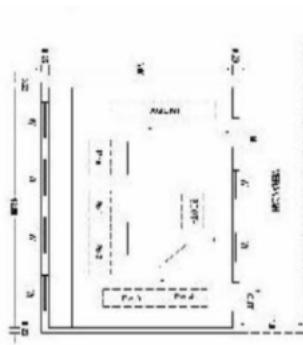

Google Map View

Polling Station Building Front View

Polling Station Front View

Cad View

Key MAP View

சட்டமன்றத் தொகுதியின் எண் மற்றும் பெயர் : 204-சாத்தூர்
பிரிவு எண் மற்றும் பெயர் 1-சோழபுரம்(வ.கி), சோழபுரம் (ஊ), வார்டு 1 சோழபுரம் (மேலூர்)