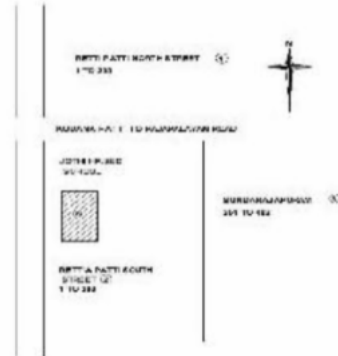

Key MAP View