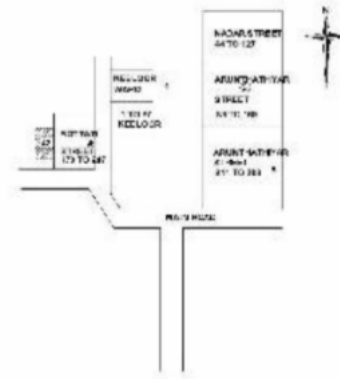

Key MAP View