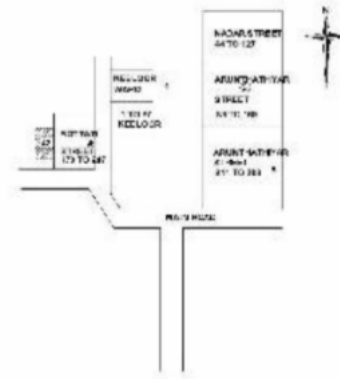

4. வாக்காளர்களின் எண்ணிக்கை

தொடங்கும் வரிசை எண்	முடியும் வரிசை எண்.	நிகர வாக்காளர்களின் எண்ணிக்கை			
		ஆண்	பெண்	மூன்றாம் பாலினம்	மொத்தம்
1	853	399	451	0	850

கையொப்பம்

Nazri Naksha

Google Map View

Polling Station Building Front View

Polling Station Front View

Cad View

Key MAP View

சட்டமன்றத் தொகுதியின் எண் மற்றும் பெயர் : 204-சாதூர்
பிரிவு எண் மற்றும் பெயர் 1-கீழராஜகுலராமன் (வ.கி.) தொம்பக்குளம் (ஊ), வார்டு 1 தொம்பக்குளம் கீழர்முதல் இரண்டாவது தெரு