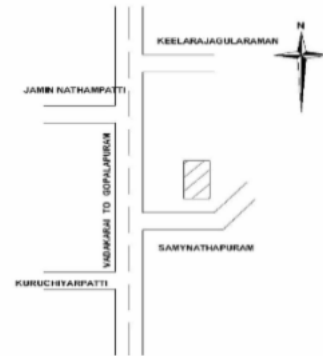

Key MAP View