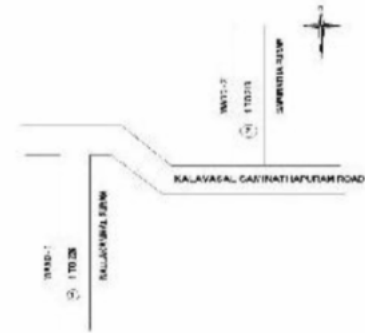

Key MAP View