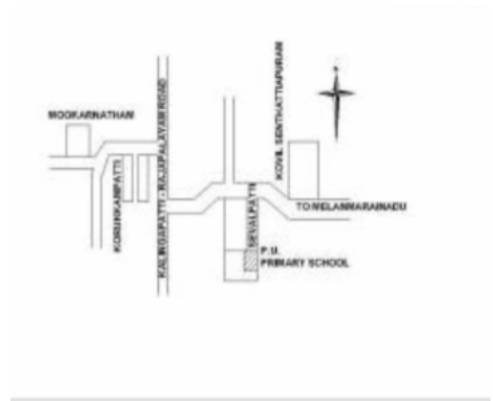

Key MAP View