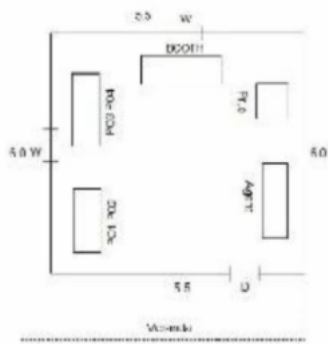

Google Map View

Polling Station Building Front View

Polling Station Front View

Cad View

Key MAP View

1 பெயர் : கிச்சான் இதரர் பெயர்: சுப்பிரமணியன் வீட்டு எண் : 1 வயது : 72 பாலினம் : ஆண் Photo is available	ZWN0451310	2 பெயர் : பேச்சியம்மாள் கணவர் பெயர்: நீலகண்டதேவர் வீட்டு எண் : 1 வயது : 71 பாலினம் : பெண் Photo is available	ZWN1024124	3 பெயர் : தெய்வானை கணவர் பெயர்: கிச்சான் வீட்டு எண் : 1 வயது : 70 பாலினம் : பெண் Photo is available	ZWN0451328
4 பெயர் : வைரமுத்துநாதன் மு தந்தை பெயர்: முருகேசன் வீட்டு எண் : 1 வயது : 46 பாலினம் : ஆண் Photo is available	ZWN2455822	5 பெயர் : ராஜேந்திரன் தந்தை பெயர்: மாரியப்பன் வீட்டு எண் : 1 வயது : 45 பாலினம் : ஆண் Photo is available	ZWN1083781	6 பெயர் : மணிமேகலை கணவர் பெயர்: கணேசன் வீட்டு எண் : 1 வயது : 38 பாலினம் : பெண் Photo is available	ZWN1206002
7 பெயர் : கடற்கரையாண்டி தந்தை பெயர்: முத்துவீரப்பன் வீட்டு எண் : 1 வயது : 35 பாலினம் : ஆண் Photo is available	ZWN0635540	8 பெயர் : வீரலட்சுமி கணவர் பெயர்: சுந்தரமூர்த்தி வீட்டு எண் : 1 வயது : 31 பாலினம் : பெண் Photo is available	ZWN1083815	9 பெயர் : பாலமுருகன் தந்தை பெயர்: மாரிமுத்து வீட்டு எண் : 1 வயது : 30 பாலினம் : ஆண் Photo is available	ZWN1083773
10 பெயர் : பாலமுருகன் தாயின் பெயர்: குருவம்மாள் வீட்டு எண் : 1 வயது : 28 பாலினம் : ஆண் Photo is available	ZWN1236736	11 பெயர் : வீரலட்சுமி கணவர் பெயர்: செல்லையா வீட்டு எண் : 1-10 வயது : 37 பாலினம் : பெண் Photo is available	ZWN1236561	12 பெயர் : வீரலட்சுமி தந்தை பெயர்: கணேசன் வீட்டு எண் : 1/11 வயது : 20 பாலினம் : பெண் Photo is available	ZWN2358570
13 பெயர் : கடற்கரை தந்தை பெயர்: முத்தையாக்கோனார் வீட்டு எண் : 1-13 வயது : 56 பாலினம் : ஆண் Photo is available	ZWN1176254	14 பெயர் : இராஜேஸ்வரி கணவர் பெயர்: கடற்கரை வீட்டு எண் : 1-13 வயது : 51 பாலினம் : பெண் Photo is available	ZWN1176262	15 பெயர் : ஜெயலட்சுமி கணவர் பெயர்: செல்வம் வீட்டு எண் : 1-19 வயது : 38 பாலினம் : பெண் Photo is available	ZWN1024041
16 பெயர் : தங்கச் செல்வி கணவர் பெயர்: சிவக் குமார் வீட்டு எண் : 1/23 வயது : 30 பாலினம் : பெண் Photo is available	ZWN2105567	17 பெயர் : கற்பகச்செல்வி கணவர் பெயர்: பேச்சிமுத்து வீட்டு எண் : 1-24 வயது : 35 பாலினம் : பெண் Photo is available	ZWN0635078	18 பெயர் : கனகராணி தந்தை பெயர்: முத்து வீட்டு எண் : 1,25 வயது : 25 பாலினம் : பெண் Photo is available	ZWN1403823
19 பெயர் : பேச்சியம்மாள் கணவர் பெயர்: கருப்பசாமி வீட்டு எண் : 1-26 வயது : 33 பாலினம் : பெண் Photo is available	ZWN0800847	20 பெயர் : முத்துவேல் தந்தை பெயர்: கருப்பசாமி வீட்டு எண் : 1-27 வயது : 31 பாலினம் : ஆண் Photo is available	ZWN1236678	21 பெயர் : தமிழ்செல்வி தந்தை பெயர்: கருப்பசாமி வீட்டு எண் : 1-30 வயது : 37 பாலினம் : பெண் Photo is available	ZWN0635094
22 பெயர் : மௌனிகா கணவர் பெயர்: சரவணன் சரவணன் வீட்டு எண் : 1/33 வயது : 24 பாலினம் : பெண் Photo is available	ZWN2038396	23 பெயர் : செல்வி கணவர் பெயர்: ம கேந்திரன் வீட்டு எண் : 1-34 வயது : 36 பாலினம் : பெண் Photo is available	ZWN1236603	24 பெயர் : ரா வேலுலட்சுமி கணவர் பெயர்: ராமர் வீட்டு எண் : 1/36 வயது : 39 பாலினம் : பெண் Photo is available	ZWN2093722
25 பெயர் : கார்த்திக் தந்தை பெயர்: முத்தையா வீட்டு எண் : 1/36 வயது : 35 பாலினம் : ஆண் Photo is available	ZWN1333590	26 பெயர் : கா மேஷ் தந்தை பெயர்: ஆதிநாராயணன் வீட்டு எண் : 1-37 வயது : 30 பாலினம் : ஆண் Photo is available	ZWN1236686	27 பெயர் : சாந்தா கணவர் பெயர்: சந்தமாரி வீட்டு எண் : 1/38 வயது : 26 பாலினம் : பெண் Photo is available	ZWN2041069
28 பெயர் : மாரீஸ்வரன் தந்தை பெயர்: முனீஸ்வரன் வீட்டு எண் : 1/42 வயது : 22 பாலினம் : ஆண் Photo is available	ZWN2252484	29 பெயர் : முருகேஸ்வரி கணவர் பெயர்: மாரிச்சாமி வீட்டு எண் : 1-52 வயது : 32 பாலினம் : பெண் Photo is available	ZWN0801068	30 பெயர் : முத்துலட்சுமி கணவர் பெயர்: முத்து வீட்டு எண் : 1-53 வயது : 44 பாலினம் : பெண் Photo is available	ZWN0800995