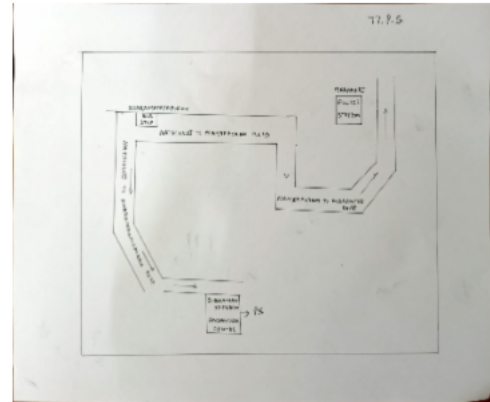

Key MAP View