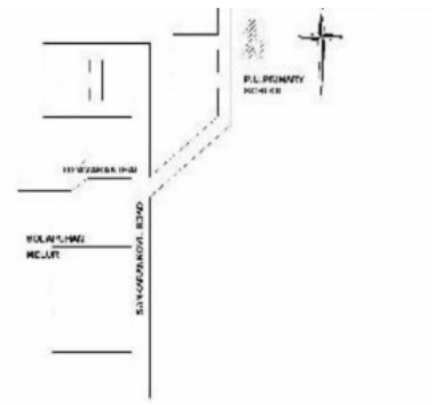

3. வாக்குச் சாவடியின் விவரங்கள்

<p>வாக்குச் சாவடியின் எண் மற்றும் பெயர் :</p> <p>8 - ஊராட்சி ஒன்றிய தொடக்கப் பள்ளி, வடக்கு பக்கம் மேற்குப்பகுதி, சோழபுரம்-626139</p> <p>வாக்குச் சாவடியின் முகவரி :</p> <p>ஊராட்சி ஒன்றிய தொடக்கப் பள்ளி, வடக்கு பக்கம் மேற்குப்பகுதி, சோழபுரம்-626139</p>	<p>வாக்குச் சாவடியின் வகைப்பாடு (ஆண்/பெண்/பொது)</p>	<p>பொது</p>
	<p>துணை வாக்குச் சாவடிகளின் எண்ணிக்கை :</p>	<p>0</p>

4. வாக்காளர்களின் எண்ணிக்கை

தொடங்கும் வரிசை எண்	முடியும் வரிசை எண்.	நிகர வாக்காளர்களின் எண்ணிக்கை			
		ஆண்	பெண்	மூன்றாம் பாலினம்	மொத்தம்
1	834	390	439	0	829

கையொப்பம்

Nazri Naksha

Google Map View

Polling Station Building Front View

Polling Station Front View

Cad View

Key MAP View

சட்டமன்றத் தொகுதியின் எண் மற்றும் பெயரும் மற்றும் 204-சாத்தூர் பிரிவு எண் மற்றும் பெயர் 1-சோழபுரம்(வ.கி), சோழபுரம் (ஊ), வார்டு 3 சோழபுரம் கீழூர்

பாகம் எண் : 8