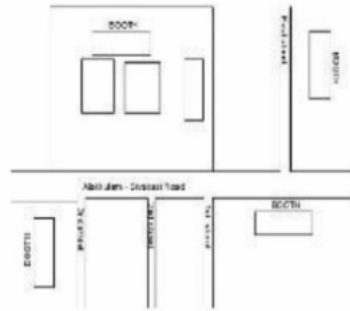

Google Map View

Polling Station Building Front View

Polling Station Front View

Cad View

Key MAP View

சட்டமன்றத் தொகுதியின் எண் மற்றும் பெயர் : 204-சாதூர்  
பிரிவு எண் மற்றும் பெயர் 1-ஆலங்குளம்(வ.கி), ஆலங்குளம் (ஊ), வார்டு 1 ஆலங்குளம்