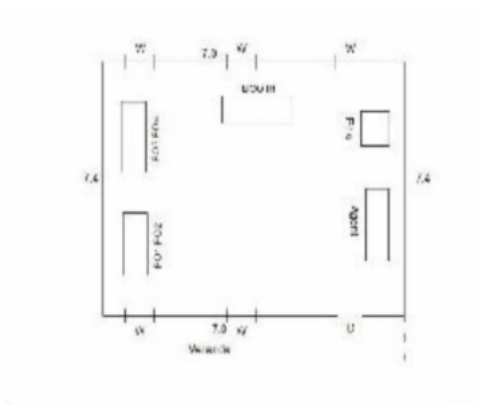

Google Map View

Polling Station Building Front View

Polling Station Front View

Cad View

Key MAP View

சட்டமன்றத் தொகுதியின் எண் மற்றும் பெயர் : 204-சாதூர்  
பிரிவு எண் மற்றும் பெயர் 1-ஆலங்குளம்(வ.கி), ஆலங்குளம் (ஊ), வார்டு 1 ஆலங்குளம்