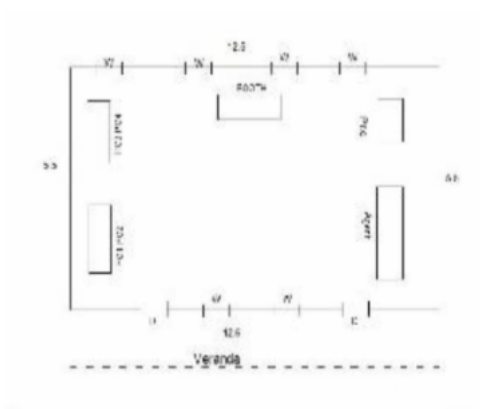

Google Map View

Polling Station Building Front View

Polling Station Front View

Cad View

Key MAP View

சட்டமன்றத் தொகுதியின் எண் மற்றும் பெயர் : 204-சாத்தூர்
பிரிவு எண் மற்றும் பெயர் 1-ஆலங்குளம்(வ.கி), ஆலங்குளம் (ஊ), வார்டு 3 சங்கரமூர்த்திபட்டி