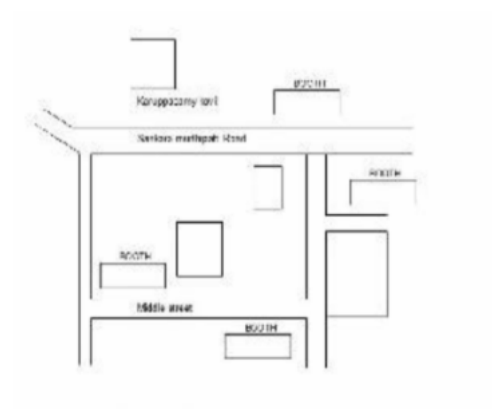

Google Map View

Polling Station Building Front View

Polling Station Front View

Cad View

Key MAP View

சட்டமன்றத் தொகுதியின் எண் மற்றும் பெயர் : 204-சாத்தூர்
பிரிவு எண் மற்றும் பெயர் 1-ஆலங்குளம்(வ.கி), ஆலங்குளம் (ஊ), வார்டு 3 சங்கரமூர்த்திபட்டி