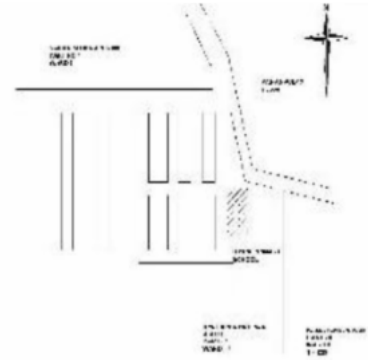

### 3. வாக்குச் சாவடியின் விவரங்கள்

வாக்குச் சாவடியின் எண் மற்றும் பெயர் :	<b>வாக்குச் சாவடியின் வகைப்பாடு (ஆண்/பெண்/பொது)</b>	<b>பொது</b>
9 - பாரதி தொடக்கப் பள்ளி, நல்லமநாயக்கன்பட்டி-626102	<b>துணை வாக்குச் சாவடிகளின் எண்ணிக்கை</b>	0
வாக்குச் சாவடியின் முகவரி :	:	
பாரதி தொடக்கப் பள்ளி, நல்லமநாயக்கன்பட்டி-626102		

### 4. வாக்காளர்களின் எண்ணிக்கை

தொடங்கும் வரிசை எண்	முடியும் வரிசை எண்.	நிகர வாக்காளர்களின் எண்ணிக்கை			
		ஆண்	பெண்	மூன்றாம் பாலினம்	மொத்தம்
1	699	348	348	0	696

கையொப்பம்

Nazri Naksha

Google Map View

Polling Station Building Front View

Polling Station Front View

Cad View

Key MAP View

சட்டமன்றத் தொகுதியின் எண் மற்றும் பெயர் : 204-சாத்தூர்  
பிரிவு எண் மற்றும் பெயர் 1-சோழபுரம் 1(வ.கி), நல்லமநாயக்கன்பட்டி (ஊ), வார்டு 1 நல்லமநாயக்கன்பட்டி

பாகம் எண் : 9