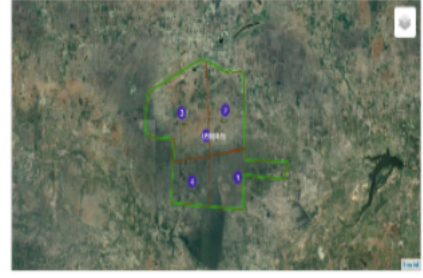

Google Map View