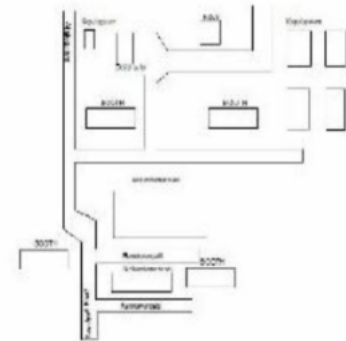

Google Map View

Polling Station Building Front View

Polling Station Front View

Cad View

Key MAP View

1 பெயர் : மாரியம்மாள் கணவர் பெயர்: கணேசன் வீட்டு எண் : 1 வயது : 55 பாலினம் : பெண் Photo is available	ZWN1443563	2 பெயர் : சரவணக்குமார் தந்தை பெயர்: கணேசன் வீட்டு எண் : 1 வயது : 39 பாலினம் : ஆண் Photo is available	DPH4770251	S 3 பெயர் : வெங்கடேஷ்வரி கணவர் பெயர்: போத்திராஜ் வீட்டு எண் : 1 வயது : 38 பாலினம் : பெண் Photo is available	ZWN1026335
4 பெயர் : பாக்கியலட்சுமி தந்தை பெயர்: ஜெகந்நாதன் வீட்டு எண் : 1 வயது : 31 பாலினம் : பெண் Photo is available	ZWN0890863	5 பெயர் : நாயகம் தந்தை பெயர்: ராமசாமி வீட்டு எண் : 1 வயது : 30 பாலினம் : பெண் Photo is available	ZWN1026343	6 பெயர் : சுவாதிகா தந்தை பெயர்: ராமமூர்த்தி வீட்டு எண் : 1 வயது : 29 பாலினம் : பெண் Photo is available	ZWN1026319
7 பெயர் : ரம்யா சி தந்தை பெயர்: சிவக்குமார் வீட்டு எண் : 1 வயது : 27 பாலினம் : பெண் Photo is available	ZWN1238856	8 பெயர் : பாபு தந்தை பெயர்: முத்துகிருஷ்ணன் வீட்டு எண் : 1-1 வயது : 37 பாலினம் : ஆண் Photo is available	ZWN0453514	9 பெயர் : ராஜபுஷ்பம் சீ கணவர் பெயர்: சீனிவாசன் வீட்டு எண் : 1/2 வயது : 45 பாலினம் : பெண் Photo is available	ZWN2456408
10 பெயர் : செல்வராஜ் தந்தை பெயர்: குருராஜ் வீட்டு எண் : 1-2 வயது : 37 பாலினம் : ஆண் Photo is available	ZWN0686055	11 பெயர் : சித்ரா தேவி செ கணவர் பெயர்: செல்வராஜ் வீட்டு எண் : 1/2 வயது : 29 பாலினம் : பெண் Photo is available	ZWN2323996	12 பெயர் : விஷ்ணுபிரியா சீ தந்தை பெயர்: சீனிவாசன் வீட்டு எண் : 1/2 வயது : 21 பாலினம் : பெண் Photo is available	ZWN2462778
13 பெயர் : விஜயலட்சுமி தந்தை பெயர்: மாரியப்பன் வீட்டு எண் : 1-3 வயது : 37 பாலினம் : பெண் Photo is available	ZWN0026278	14 பெயர் : மகேஸ்வரி தந்தை பெயர்: சீனிவாசன் வீட்டு எண் : 1/7 வயது : 24 பாலினம் : பெண் Photo is available	ZWN2180826	15 பெயர் : அருள்ஜோதி தந்தை பெயர்: கிருஷ்ணசாமி வீட்டு எண் : 1-8 வயது : 48 பாலினம் : பெண் Photo is available	DPH4769915
16 பெயர் : சூர்யா தந்தை பெயர்: கணகராஜ் வீட்டு எண் : 1/8 வயது : 23 பாலினம் : ஆண் Photo is available	ZWN2107662	17 பெயர் : பவித்ரா க தந்தை பெயர்: கணகராஜ் வீட்டு எண் : 1/8 வயது : 19 பாலினம் : பெண் Photo is available	ZWN2482057	18 பெயர் : கௌரி தந்தை பெயர்: செல்வராஜ் வீட்டு எண் : 1/11 வயது : 23 பாலினம் : பெண் Photo is available	ZWN2183192
19 பெயர் : காளிமுத்து தந்தை பெயர்: பெரியசுப்பையா வீட்டு எண் : 1-12 வயது : 47 பாலினம் : ஆண் Photo is available	ZWN0026112	20 பெயர் : பஞ்சவர்ணம் கணவர் பெயர்: காளிமுத்து வீட்டு எண் : 1-12 வயது : 40 பாலினம் : பெண் Photo is available	ZWN0026120	S 21 பெயர் : லட்சுமிபிரியா தந்தை பெயர்: முத்துகிருஷ்ணன் வீட்டு எண் : 1,13 வயது : 27 பாலினம் : பெண் Photo is available	ZWN1388206
22 பெயர் : மனோசித்ரா கணவர் பெயர்: பாபு வீட்டு எண் : 1/15 வயது : 29 பாலினம் : பெண் Photo is available	ZWN2286706	23 பெயர் : அய்யலுசாமி தந்தை பெயர்: காளியப்பன் வீட்டு எண் : 1-17-1 வயது : 40 பாலினம் : ஆண் Photo is available	ZWN0686030	24 பெயர் : லட்சுமி மூர்த்தி தாயின் பெயர்: ராஜலட்சுமி வீட்டு எண் : 1/18 வயது : 88 பாலினம் : ஆண் Photo is available	ZWN2043073
25 பெயர் : ஜோதிகா தந்தை பெயர்: ராமமூர்த்தி வீட்டு எண் : 1,19 வயது : 25 பாலினம் : பெண் Photo is available	ZWN1388156	26 பெயர் : லிங்கம்மாள் கணவர் பெயர்: அய்யலுசாமி வீட்டு எண் : 1/20 வயது : 27 பாலினம் : பெண் Photo is available	ZWN2183077	27 பெயர் : இராமசுப்பு தந்தை பெயர்: இராமசாமி நாயக்கர் வீட்டு எண் : 1/22ஏ வயது : 73 பாலினம் : ஆண் Photo is available	DPH1641893
28 பெயர் : ராஜேஸ்வரி கணவர் பெயர்: சரவணன் வீட்டு எண் : 1/22ஏ வயது : 46 பாலினம் : பெண் Photo is available	ZWN0804260	29 பெயர் : அஜம் சி தந்தை பெயர்: சிவகுமார் வீட்டு எண் : 1/24 வயது : 22 பாலினம் : ஆண் Photo is available	ZWN2407500	30 பெயர் : மகேந்திரன் ரா ராதாகிருஷ்ணன் தந்தை பெயர்: ராதாகிருஷ்ணன் வீட்டு எண் : 1-25 வயது : 39 பாலினம் : ஆண் Photo is available	ZWN0686022