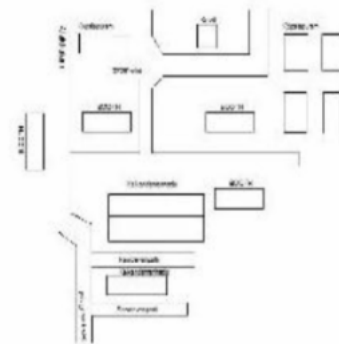

Key MAP View