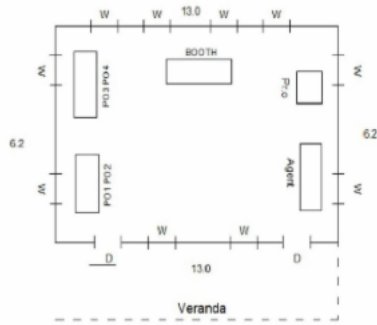

Cad View

Key MAP View