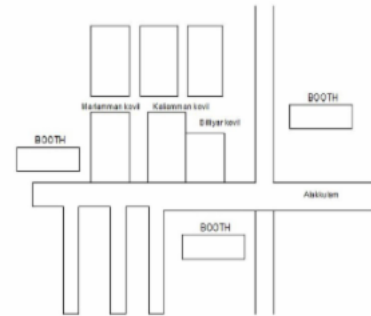

Cad View

Key MAP View