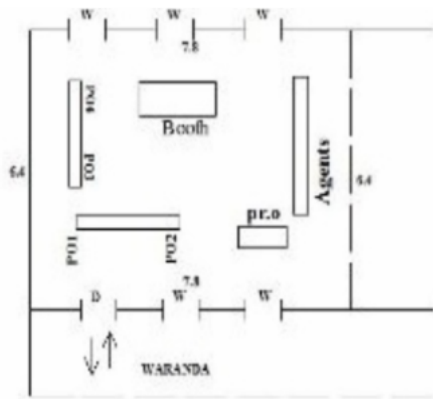

Google Map View

Polling Station Building Front View

Polling Station Front View

Cad View

Key MAP View

சட்டமன்றத் தொகுதியின் எண் மற்றும் பெயர் : 205-சிவகாசி
பிரிவு எண் மற்றும் பெயர் 1-கிருஷ்ணபேரி(வ.கி), கிருஷ்ணபேரி(ஊ), வார்டு 1 கீழறிமைதி