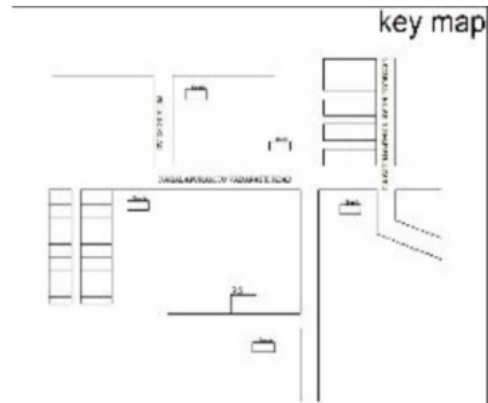

Polling Station Front View

Cad View

Key MAP View

Cad Drawing

key map

1 பெயர் : சுதாச் செல்வி கணவர் பெயர்: கணேஷ்பரண்டியன் வீட்டு எண் : 1 வயது : 39 பாலினம் : பெண் Photo is available	IRG0690925	2 பெயர் : பிருந்திகா தந்தை பெயர்: காளிராஜ் வீட்டு எண் : 1-5 வயது : 26 பாலினம் : பெண் Photo is available	IRG1686872	3 பெயர் : விஜய ராமன் மோ தந்தை பெயர்: மோகன் வீட்டு எண் : 1/20 வயது : 20 பாலினம் : ஆண் Photo is available	IRG2648863
4 பெயர் : கிருஷ்ணகுமார் தந்தை பெயர்: முனியசாமி வீட்டு எண் : 1-32 வயது : 49 பாலினம் : ஆண் Photo is available	IRG0690818	5 பெயர் : குருமூர்த்தி தந்தை பெயர்: சுந்தரமூர்த்தி வீட்டு எண் : 1/52 வயது : 25 பாலினம் : ஆண் Photo is available	IRG2331072	6 பெயர் : கரண் குமார் தந்தை பெயர்: சுந்தரமூர்த்தி வீட்டு எண் : 1/52 வயது : 24 பாலினம் : ஆண் Photo is available	IRG2331114
7 பெயர் : சித்ரா தேவி கணவர் பெயர்: கார்த்திக் குமார் வீட்டு எண் : 1-101 வயது : 30 பாலினம் : பெண் Photo is available	IRG1511864	8 பெயர் : கவிதா தந்தை பெயர்: மாரிமுத்து வீட்டு எண் : 1-101 வயது : 27 பாலினம் : பெண் Photo is available	IRG1556570	9 பெயர் : மாரியம்மாள் கணவர் பெயர்: ரமேஷ் வீட்டு எண் : 1-140 வயது : 41 பாலினம் : பெண் Photo is available	IRG0322768
10 பெயர் : வீரலட்சுமி கணவர் பெயர்: முருகன் வீட்டு எண் : 1E வயது : 57 பாலினம் : பெண் Photo is available	IRG1773845	11 பெயர் : மணிகண்டன் தந்தை பெயர்: புளுகருப்பன் வீட்டு எண் : 2 வயது : 33 பாலினம் : ஆண் Photo is available	IRG0690842	12 பெயர் : முனிபிரியா தந்தை பெயர்: கருணாகரன் வீட்டு எண் : 2-11-C வயது : 29 பாலினம் : பெண் Photo is available	IRG1455088
13 பெயர் : கோவிந்தராஜ் தந்தை பெயர்: சுப்பிரமணியத்தேவர் வீட்டு எண் : 2-28 வயது : 59 பாலினம் : ஆண் Photo is available	IRG0322628	14 பெயர் : கார்த்தீஸ்வரி கணவர் பெயர்: கோவிந்தராஜ் வீட்டு எண் : 2-28 வயது : 53 பாலினம் : பெண் Photo is available	IRG0322636	15 பெயர் : முத்து செல்வம் தந்தை பெயர்: முனியசாமி வீட்டு எண் : 2-40 வயது : 27 பாலினம் : ஆண் Photo is available	IRG1686849
16 பெயர் : முத்துவேல் ஈஸ்வரி தந்தை பெயர்: முனியசாமி வீட்டு எண் : 2-40 டீ வயது : 26 பாலினம் : பெண் Photo is available	IRG1686641	17 பெயர் : மாரிச்செல்வம் தந்தை பெயர்: அய்யாத்துரை வீட்டு எண் : 2-49 ஏ வயது : 27 பாலினம் : ஆண் Photo is available	IRG1686948	18 பெயர் : ஹரிராம் குமார் தந்தை பெயர்: பிச்சை வீட்டு எண் : 2/53 வயது : 23 பாலினம் : ஆண் Photo is available	IRG2331338
19 பெயர் : விநாயகமூர்த்தி தந்தை பெயர்: முத்துப்பாண்டி வீட்டு எண் : 2/53 டீ வயது : 24 பாலினம் : ஆண் Photo is available	IRG2330777	20 பெயர் : நேரு பிரசாத் தந்தை பெயர்: சந்திர குமார் வீட்டு எண் : 2-54 வயது : 25 பாலினம் : ஆண் Photo is available	IRG2256857	21 பெயர் : சித்ரா தந்தை பெயர்: தமிழரசன் வீட்டு எண் : 2-62 வயது : 26 பாலினம் : பெண் Photo is available	IRG1616226
22 பெயர் : செல்வசுவரன் தந்தை பெயர்: திருச்செல்வம் வீட்டு எண் : 2-63 வயது : 26 பாலினம் : ஆண் Photo is available	IRG1687292	23 பெயர் : ராஜவேலு தந்தை பெயர்: போஸ் வீட்டு எண் : 2/75 வயது : 26 பாலினம் : ஆண் Photo is available	IRG2261816	24 பெயர் : முத்துச்செல்வி தந்தை பெயர்: ராஜா வீட்டு எண் : 2-75 வயது : 25 பாலினம் : பெண் Photo is available	IRG2251338
25 பெயர் : பாண்டியராஜ் தந்தை பெயர்: ராஜா வீட்டு எண் : 2-76 வயது : 26 பாலினம் : ஆண் Photo is available	IRG1686831	26 பெயர் : விநாயக மூர்த்தி தந்தை பெயர்: பால கிருஷ்ணன் வீட்டு எண் : 2-78 வயது : 30 பாலினம் : ஆண் Photo is available	IRG1354521	27 பெயர் : முத்துமணிகண்டன் தந்தை பெயர்: முத்தராஜ் வீட்டு எண் : 2-78 வயது : 29 பாலினம் : ஆண் Photo is available	IRG1455138
28 பெயர் : பிரதீப் தந்தை பெயர்: பிரபாகரன் வீட்டு எண் : 2/87 வயது : 24 பாலினம் : ஆண் Photo is available	IRG2331098	29 பெயர் : அருணா கணவர் பெயர்: மாணிக்கம் வீட்டு எண் : 2/88 வயது : 24 பாலினம் : பெண் Photo is available	IRG2331148	30 பெயர் : லட்சுமணன் தந்தை பெயர்: ராஜ் வீட்டு எண் : 2-89 வயது : 25 பாலினம் : ஆண் Photo is available	IRG1604719