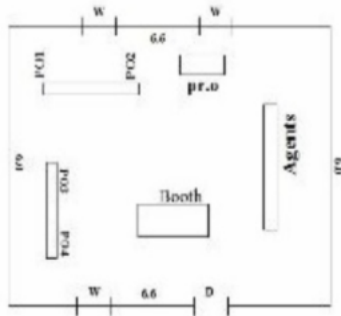

Google Map View

Polling Station Building Front View

Polling Station Front View

Cad View

Cad Drawing

Key MAP View

key map

சட்டமன்றத் தொகுதியின் எண் மற்றும் பெயர் : 205-சிவகாசி  
பிரிவு எண் மற்றும் பெயர் 1-சிவகாசி மாநகராட்சி - வார்டு 14 மாலைஆசாரிசந்து