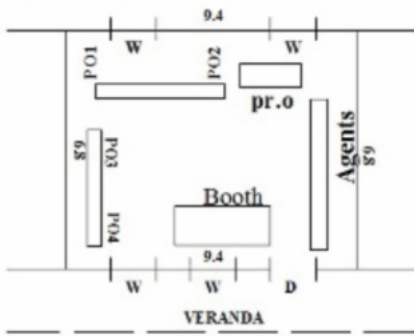

Google Map View

Polling Station Building Front View

Polling Station Front View

Cad View

Key MAP View

Cad Drawing

key map

சட்டமன்றத் தொகுதியின் எண் மற்றும் பெயர் : 205-சிவகாசி பிரிவு எண் மற்றும் பெயர் 1-சிவகாசி மாநகராட்சி - வார்டு 14 பழனிச்சாமிநாடார் தெரு