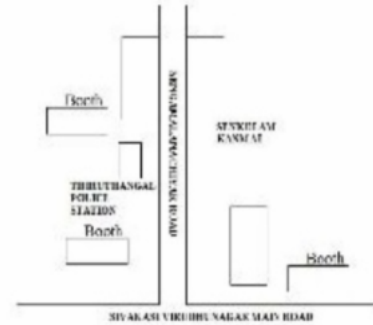

Google Map View

Polling Station Building Front View

Polling Station Front View

Cad View

Key MAP View

Cad Drawing

key map

1 பெயர் : சுபந்ளா ச தந்தை பெயர்: சுருளிநாதன் செ அ வீட்டு எண் : 1, வயது : 22 பாலினம் : பெண் Photo is available	IRG2503985	2 பெயர் : பிலாவடி கருப்பசாமி தந்தை பெயர்: வேல்முருகன் வீட்டு எண் : 2/2 வயது : 24 பாலினம் : ஆண் Photo is available	IRG2324606	3 பெயர் : சக்திவேல் தந்தை பெயர்: ரத்தினவேல் வீட்டு எண் : 3E வயது : 44 பாலினம் : ஆண் Photo is available	DPH2397545
4 பெயர் : மாரியம்மாள் கணவர் பெயர்: இரத்தினவேல் வீட்டு எண் : 4E வயது : 61 பாலினம் : பெண் Photo is available	IRG1867670	5 பெயர் : மணிகண்டன் தந்தை பெயர்: தலைமலை வீட்டு எண் : 5 வயது : 50 பாலினம் : ஆண் Photo is available	DPH2397412	6 பெயர் : கணபதியம்மாள் கணவர் பெயர்: சுந்தரராஜ் வீட்டு எண் : 5E வயது : 49 பாலினம் : பெண் Photo is available	IRG1867696
7 பெயர் : கணேஷ்மூர்த்தி தந்தை பெயர்: ராஜதுரை வீட்டு எண் : 6 வயது : 37 பாலினம் : ஆண் Photo is available	IRG0547075	8 பெயர் : காளியம்மாள் கணவர் பெயர்: சுந்தரம்மாள் வீட்டு எண் : 9 வயது : 38 பாலினம் : பெண் Photo is available	IRG0843367	9 பெயர் : செல்வகுமார் தந்தை பெயர்: தலைமலை வீட்டு எண் : 14E வயது : 48 பாலினம் : ஆண் Photo is available	DPH2398113
10 பெயர் : சஞ்சய் தந்தை பெயர்: செல்வ குமார் வீட்டு எண் : 14ஏ வயது : 20 பாலினம் : ஆண் Photo is available	IRG2629434	11 பெயர் : பாலகோபால் தந்தை பெயர்: முனியசாமி வீட்டு எண் : 17E வயது : 50 பாலினம் : ஆண் Photo is available	IRG1867712	12 பெயர் : கார்த்திகேயன் தந்தை பெயர்: முனியசாமி வீட்டு எண் : 17E வயது : 46 பாலினம் : ஆண் Photo is available	DPH2399756
13 பெயர் : மாரிச்சாமி தந்தை பெயர்: கூடாண்டி வீட்டு எண் : 19 வயது : 40 பாலினம் : ஆண் Photo is available	IRG1306596	14 பெயர் : சங்கர் தந்தை பெயர்: நாகேஸ்வரி வீட்டு எண் : 21 வயது : 32 பாலினம் : ஆண் Photo is available	IRG0843284	15 பெயர் : கருப்பசாமி தந்தை பெயர்: மாரியப்பன் வீட்டு எண் : 21-735-F1E வயது : 48 பாலினம் : ஆண் Photo is available	IRG0710921
16 பெயர் : அய்யனார் தந்தை பெயர்: மாரியப்பன் வீட்டு எண் : 21-735-F1E வயது : 34 பாலினம் : ஆண் Photo is available	IRG0710905	17 பெயர் : பிருந்தா கணவர் பெயர்: ரவிச்சந்திரன் வீட்டு எண் : 21-736-K வயது : 48 பாலினம் : பெண் Photo is available	DPH1845361	18 பெயர் : ஜெயா பூர் தாயின் பெயர்: பிருந்தா வீட்டு எண் : 21/736 கே வயது : 23 பாலினம் : பெண் Photo is available	IRG2395861
19 பெயர் : பெரியாழ்வார் தந்தை பெயர்: சீனிவாசகன் வீட்டு எண் : 21-736-L வயது : 82 பாலினம் : ஆண் Photo is available	DPH1845395	20 பெயர் : சுப்புலட்சுமி கணவர் பெயர்: பெரியாழ்வார் வீட்டு எண் : 21-736-L வயது : 63 பாலினம் : பெண் Photo is available	DPH1845387	21 பெயர் : லதா கணவர் பெயர்: ராஜ்ஜி வீட்டு எண் : 22B வயது : 54 பாலினம் : பெண் Photo is available	DPH4777421
22 பெயர் : செல்வேந்திரன் தந்தை பெயர்: மாரிமுத்து வீட்டு எண் : 26A வயது : 32 பாலினம் : ஆண் Photo is available	IRG1306513	23 பெயர் : சின்னமாரியப்பன் தந்தை பெயர்: முனியாண்டி வீட்டு எண் : 27 வயது : 45 பாலினம் : ஆண் Photo is available	IRG0661884	24 பெயர் : சித்ரா கணவர் பெயர்: சின்ன மாரியப்பன் வீட்டு எண் : 27 வயது : 43 பாலினம் : பெண் Photo is available	IRG0661934
25 பெயர் : முத்துலட்சுமி கணவர் பெயர்: சங்கரன் வீட்டு எண் : 28A வயது : 54 பாலினம் : பெண் Photo is available	DPH2397669	S2 26 பெயர் : ச துரைராஜ் தந்தை பெயர்: சங்கரன் வீட்டு எண் : 28A வயது : 40 பாலினம் : ஆண் Photo is available	DPH2399780	27 பெயர் : பாலமுருகன் த தந்தை பெயர்: தலைமலை பொ வீட்டு எண் : 30 வயது : 36 பாலினம் : ஆண் Photo is available	IRG1306547
28 பெயர் : தீபக் தந்தை பெயர்: தலைமலை வீட்டு எண் : 30/736 வயது : 39 பாலினம் : ஆண் Photo is available	IRG2629475	29 பெயர் : சங்கரேஸ்வரி ச கணவர் பெயர்: சரணக்குமார் வீட்டு எண் : 31 வயது : 31 பாலினம் : பெண் Photo is available	IRG2615698	30 பெயர் : பாலசுப்ரமணி தந்தை பெயர்: கணேசன் வீட்டு எண் : 40 எர்/இ வயது : 31 பாலினம் : ஆண் Photo is available	IRG1726587