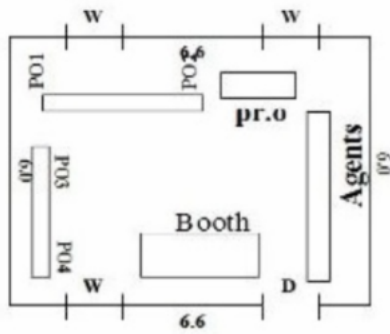

Google Map View

Polling Station Building Front View

Polling Station Front View

Cad View

Key MAP View

Cad Drawing

key map

1 பெயர் : சுபந்ளா ச தந்தை பெயர்: சுருளிநாதன் செ அ வீட்டு எண் : 1, வயது : 22 பாலினம் : பெண் Photo is available	IRG2503985	2 பெயர் : பிலாவடி கருப்பசாமி தந்தை பெயர்: வேல்முருகன் வீட்டு எண் : 2/2 வயது : 24 பாலினம் : ஆண் Photo is available	IRG2324606	3 பெயர் : சக்திவேல் தந்தை பெயர்: ரத்தினவேல் வீட்டு எண் : 3E வயது : 44 பாலினம் : ஆண் Photo is available	DPH2397545
4 பெயர் : மாரியம்மாள் கணவர் பெயர்: இரத்தினவேல் வீட்டு எண் : 4E வயது : 61 பாலினம் : பெண் Photo is available	IRG1867670	5 பெயர் : மணிகண்டன் தந்தை பெயர்: தலைமலை வீட்டு எண் : 5 வயது : 50 பாலினம் : ஆண் Photo is available	DPH2397412	6 பெயர் : கணபதியம்மாள் கணவர் பெயர்: சுந்தரராஜ் வீட்டு எண் : 5E வயது : 49 பாலினம் : பெண் Photo is available	IRG1867696
7 பெயர் : கணேஷ்மூர்த்தி தந்தை பெயர்: ராஜதுரை வீட்டு எண் : 6 வயது : 37 பாலினம் : ஆண் Photo is available	IRG0547075	8 பெயர் : காளியம்மாள் கணவர் பெயர்: சுந்தரம்மாள் வீட்டு எண் : 9 வயது : 38 பாலினம் : பெண் Photo is available	IRG0843367	9 பெயர் : செல்வகுமார் தந்தை பெயர்: தலைமலை வீட்டு எண் : 14E வயது : 48 பாலினம் : ஆண் Photo is available	DPH2398113
10 பெயர் : சஞ்சய் தந்தை பெயர்: செல்வ குமார் வீட்டு எண் : 14ஏ வயது : 20 பாலினம் : ஆண் Photo is available	IRG2629434	11 பெயர் : பாலகோபால் தந்தை பெயர்: முனியசாமி வீட்டு எண் : 17E வயது : 50 பாலினம் : ஆண் Photo is available	IRG1867712	12 பெயர் : கார்த்திகேயன் தந்தை பெயர்: முனியசாமி வீட்டு எண் : 17E வயது : 46 பாலினம் : ஆண் Photo is available	DPH2399756
13 பெயர் : மாரிச்சாமி தந்தை பெயர்: கூடாண்டி வீட்டு எண் : 19 வயது : 40 பாலினம் : ஆண் Photo is available	IRG1306596	14 பெயர் : சங்கர் தந்தை பெயர்: நாகேஸ்வரி வீட்டு எண் : 21 வயது : 32 பாலினம் : ஆண் Photo is available	IRG0843284	15 பெயர் : கருப்பசாமி தந்தை பெயர்: மாரியப்பன் வீட்டு எண் : 21-735-F1E வயது : 48 பாலினம் : ஆண் Photo is available	IRG0710921
16 பெயர் : அய்யனார் தந்தை பெயர்: மாரியப்பன் வீட்டு எண் : 21-735-F1E வயது : 34 பாலினம் : ஆண் Photo is available	IRG0710905	17 பெயர் : பிருந்தா கணவர் பெயர்: ரவிச்சந்திரன் வீட்டு எண் : 21-736-K வயது : 48 பாலினம் : பெண் Photo is available	DPH1845361	18 பெயர் : ஜெயா பூர் தாயின் பெயர்: பிருந்தா வீட்டு எண் : 21/736 கே வயது : 23 பாலினம் : பெண் Photo is available	IRG2395861
19 பெயர் : பெரியாழ்வார் தந்தை பெயர்: சீனிவாசகன் வீட்டு எண் : 21-736-L வயது : 82 பாலினம் : ஆண் Photo is available	DPH1845395	20 பெயர் : சுப்புலட்சுமி கணவர் பெயர்: பெரியாழ்வார் வீட்டு எண் : 21-736-L வயது : 63 பாலினம் : பெண் Photo is available	DPH1845387	21 பெயர் : லதா கணவர் பெயர்: ராஜ்ஜி வீட்டு எண் : 22B வயது : 54 பாலினம் : பெண் Photo is available	DPH4777421
22 பெயர் : செல்வேந்திரன் தந்தை பெயர்: மாரிமுத்து வீட்டு எண் : 26A வயது : 32 பாலினம் : ஆண் Photo is available	IRG1306513	23 பெயர் : சின்னமாரியப்பன் தந்தை பெயர்: முனியாண்டி வீட்டு எண் : 27 வயது : 45 பாலினம் : ஆண் Photo is available	IRG0661884	24 பெயர் : சித்ரா கணவர் பெயர்: சின்ன மாரியப்பன் வீட்டு எண் : 27 வயது : 43 பாலினம் : பெண் Photo is available	IRG0661934
25 பெயர் : முத்துலட்சுமி கணவர் பெயர்: சங்கரன் வீட்டு எண் : 28A வயது : 54 பாலினம் : பெண் Photo is available	DPH2397669	S2 26 பெயர் : ச துரைராஜ் தந்தை பெயர்: சங்கரன் வீட்டு எண் : 28A வயது : 40 பாலினம் : ஆண் Photo is available	DPH2399780	27 பெயர் : பாலமுருகன் த தந்தை பெயர்: தலைமலை பொ வீட்டு எண் : 30 வயது : 36 பாலினம் : ஆண் Photo is available	IRG1306547
28 பெயர் : தீபக் தந்தை பெயர்: தலைமலை வீட்டு எண் : 30/736 வயது : 39 பாலினம் : ஆண் Photo is available	IRG2629475	29 பெயர் : சங்கரேஸ்வரி ச கணவர் பெயர்: சரணக்குமார் வீட்டு எண் : 31 வயது : 31 பாலினம் : பெண் Photo is available	IRG2615698	30 பெயர் : பாலசுப்ரமணி தந்தை பெயர்: கணேசன் வீட்டு எண் : 40 எர்/இ வயது : 31 பாலினம் : ஆண் Photo is available	IRG1726587